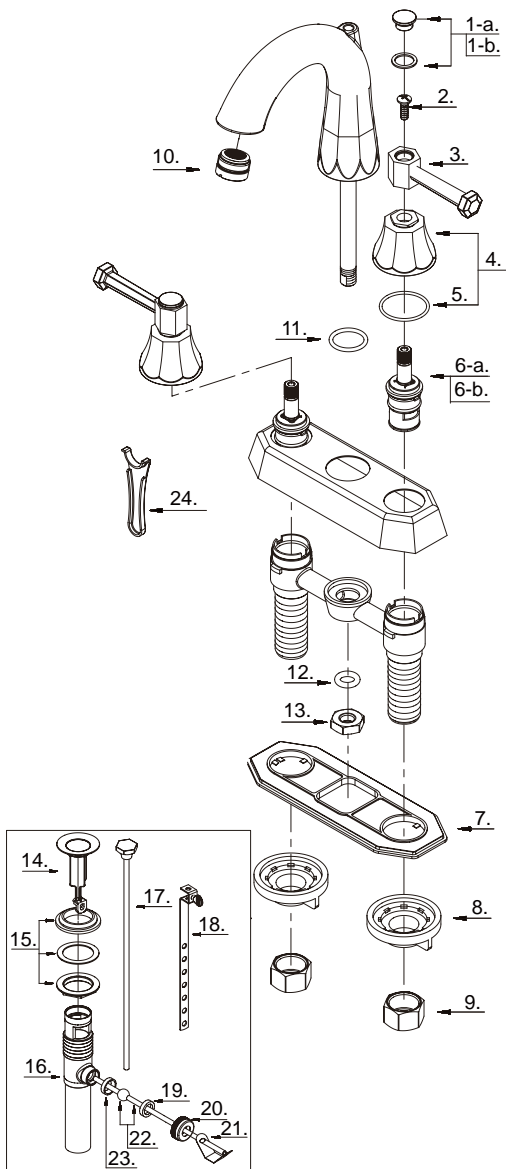

Two Handle Lavatory Faucet Robinet de lavabo à deux manettes Grifo para lavabo con dos manijas

D314168 (VA)

Part Name	Nom de la pièce	Nombre de Parte	Part # # de pièce # de Parte
1-a°. Index Button-Cold	Repère de température-froid	Indicador de temperatura-fría	A603988C
1-b°. Index Button-Hot	Repère de température-chaud	Indicador de temperatura-caliente	A603988H
2°. Screw (M4 * 4 mm L)	Vis (M4 * 4 mm L)	Tornillo (M4 * 4 mm L)	A008033
3. Metal Handle	Manette en métal	Manija metálicas	A602409
4°. Handle Base	Base de la manette	Base de manija	A603551
5. O-Ring (Ø1-1/8" ID * Ø1-1/4" OD)	Joint torique (Ø1-1/8 po ID * Ø1-1/4 po OD)	Empaque circular (Ø1-1/8 pulg. ID * Ø1-1/4 pulg. OD)	A048029
6-a. Ceramic Disc Cartridge-Cold	Cartouche à disque en céramique-froid	Cartucho de disco cerámico-frío	A507072N
6-b. Ceramic Disc Cartridge-Hot	Cartouche à disque en céramique-chaud	Cartucho de disco cerámico-caliente	A507071N
7. Putty Plate	Plaque de mastic	Placa de masilla	A011042NF
8. Lock Nut	Écrou de blocage	Contratuercas	A009007
9. Coupling Nut	Écrou de raccord	Tuerca de unión	A009016
10°. Aerator	Brise-jet	Aireador	A500831N
11. O-Ring (Ø3/4" ID * Ø15/16" OD)	Joint torique (Ø3/4 po ID * Ø15/16 po OD)	Empaque circular (Ø3/4 pulg. ID * Ø15/16 pulg. OD)	A004028N
12. O-Ring (Ø3/8" ID * Ø5/8" OD)	Joint torique (Ø3/8 po ID * Ø5/8 po OD)	Empaque circular (Ø3/8 pulg. ID * Ø5/8 pulg. OD)	A004019N
13. Nut	Écrou	Tuerca	A009010
14°. Pop-up Plunger Assembly	Plongeur de vidange mécanique	Ensamblaje del émbolo	A663121
15. Washer and Nut	Rondelle et l'écrou	Arandela y tuerca	A663122
16. Pop-up Body	Vidange mécanique et tuyau de queue	Desagüe levadizo y tubo de desagüe	A605222
17°. Lift Rod	Tige de levage	Varilla de elevación	A025436
18. Lift Rod Strap	Sangle de tige de levage	Varilla levadiza	A663521
19. Washer (Outer)	Rondelle (Externe)	Arandela (Externo)	A200009
20. Ball Nut	Écrou de pivot	Tuerca asiento glóbulos	A009063
21. Spring Clip	Pince	Pinza sujetadora	A120030
22. Ball Rod (6-5/16" L)	Levier à rotule (6-5/16 po L)	Varilla glóbulos (6-5/16 pulg. L)	A026004
23. Washer (Inner)	Rondelle (Intérieur)	Arandela (Interno)	A200109
24. Aerator Wrench	Clé pour brise-jet	Llave para aireador	A031025CP