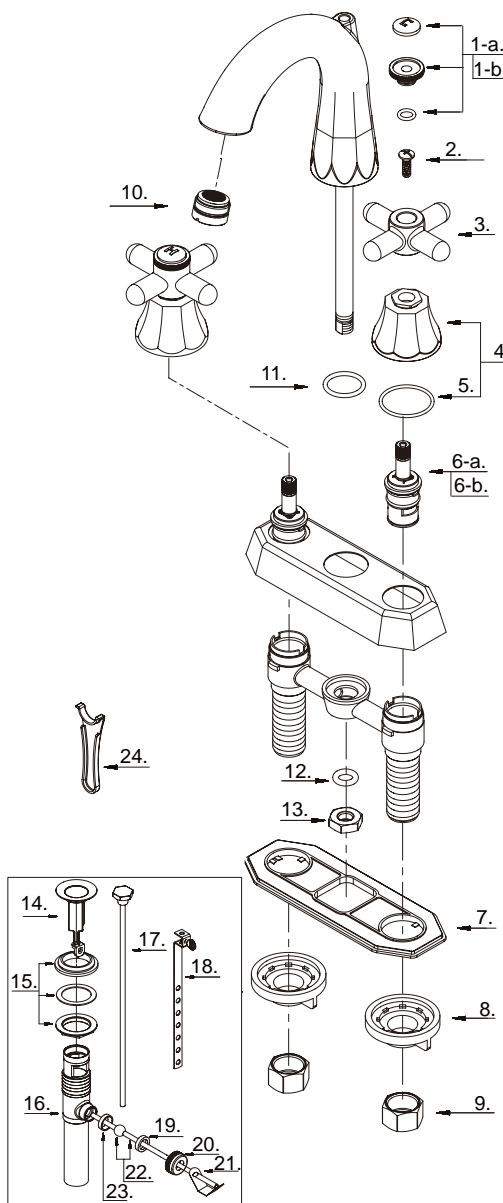

Two Handle Lavatory Faucet Robinet de lavabo à deux manettes Grifo para lavabo con dos manijas

D314166 (VA)

Part Name	Nom de la pièce	Nombre de Parte	Part # # de pièce # de Parte
1-a°. Index Button-Cold	Repère de température-froid	Indicador de temperatura-fría	A663881C
1-b°. Index Button-Hot	Repère de température-chaud	Indicador de temperatura-caliente	A663881H
2. Screw (M4 * 4 mm L)	Vis (M4 * 4 mm L)	Tornillo (M4 * 4 mm L)	A008033
3. Metal Handle	Manette en métal	Manija metálicas	A069046
4°. Handle Base	Base de la manette	Base de manija	A603551
5. O-Ring (Ø1-1/8" ID * Ø1-1/4" OD)	Joint torique (Ø1-1/8 po ID * Ø1-1/4 po OD)	Empaque circular (Ø1-1/8 pulg. ID * Ø1-1/4 pulg. OD)	A048029
6-a. Ceramic Disc Cartridge-Cold	Cartouche à disque en céramique-froid	Cartucho de disco cerámico-frío	A507072N
6-b. Ceramic Disc Cartridge-Hot	Cartouche à disque en céramique-chaud	Cartucho de disco cerámico-caliente	A507071N
7. Putty Plate	Plaque de mastic	Placa de masilla	A011042NF
8. Lock Nut	Écrou de blocage	Contratuercas	A009007
9. Coupling Nut	Écrou de raccord	Tuerca de unión	A009016
10°. Aerator	Brise-jet	Aireador	A500831N
11. O-Ring (Ø3/4" ID * Ø15/16" OD)	Joint torique (Ø3/4 po ID * Ø15/16 po OD)	Empaque circular (Ø3/4 pulg. ID * Ø15/16 pulg. OD)	A004028N
12. O-Ring (Ø3/8" ID * Ø5/8" OD)	Joint torique (Ø3/8 po ID * Ø5/8 po OD)	Empaque circular (Ø3/8 pulg. ID * Ø5/8 pulg. OD)	A004019N
13. Nut	Écrou	Tuerca	A009010
14°. Pop-up Plunger Assembly	Plongeur de vidange mécanique	Ensamblaje del émbolo mecánico	A663121
15. Washer and Nut	Rondelle et l'écrou	Arandela y tuerca	A663122
16. Pop-up Body	Vidange mécanique et tuyau de queue	Desagüe levadizo y tubo de desagüe	A605222
17°. Lift Rod	Tige de levage	Varilla de elevación	A025436
18. Lift Rod Strap	Sangle de tige de levage	Varilla levadiza	A663521
19. Washer (Outer)	Rondelle (Externe)	Arandela (Externo)	A200009
20. Ball Nut	Écrou de pivot	Tuerca asiento glóbulos	A009063
21. Spring Clip	Pince	Pinza sujetadora	A120030
22. Ball Rod (6-5/16" L)	Levier à rotule (6-5/16 po L)	Varilla glóbulos (6-5/16 pulg. L)	A026004
23. Washer (Inner)	Rondelle (Intérieur)	Arandela (Interno)	A200109
24. Aerator Wrench	Clé pour brise-jet	Llave para aireador	A031025CP