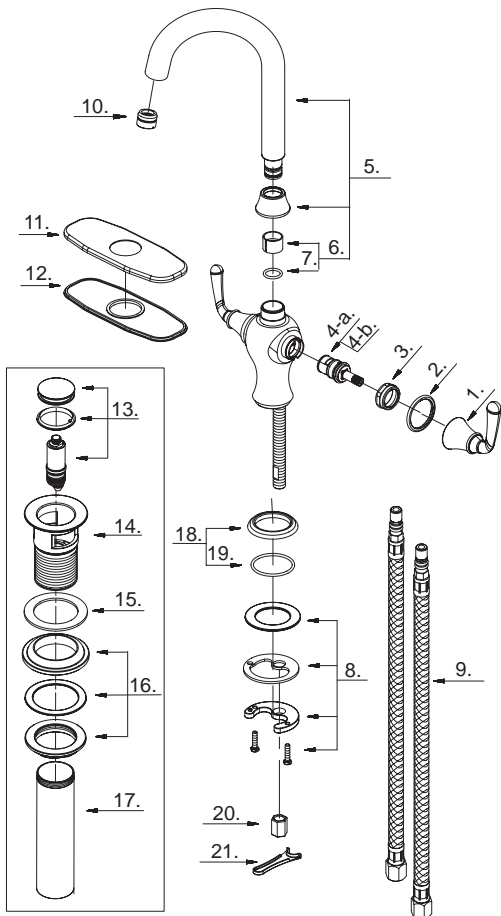

Model #	Finishes	Fini	Acabado
D307556	Chrome	Chrome	Cromo
D307556RB	Oil Rub Bronze	Bronze poncé à l'huile	Bronce lustrado al aceite
D307556BN	Brushed Nickel	Nickel brossé	Níquel cepillado

D307556 (VA)

Part Name	Nom de la pièce	Nombre de Partie	Part # # de pièce # de Parte
1°. Metal Handle Assembly	Assemblage de manette en métal	Ensamblaje de manija metálicas	A602568
2°. Handle Trim Ring	Garniture circulaire de manette	Capuchón ornamental de la manija	A034250
3°. Retainer Nut	Écrou de serrage	Tuerca de retención	A016215
4-a. Ceramic Disc Cartridge -Cold	Cartouche à disque en céramique – froid	Cartucho de disco cerámico - frío	A507072N
4-b. Ceramic Disc Cartridge -Hot	Cartouche à disque en céramique– chaud	Cartucho de disco cerámico - caliente	A507071N
5°. Spout Assembly	Assemblage du bec	Ensamblaje de vertedor	A606229N
6. Spout Seal Kit	Ensemble d'anneaux d'étanchéité pour le bec	Juego del sello para boquilla	A603834N
7. O-Ring (Ø9/16" ID * Ø3/4" OD)	Joint torique (Ø9/16 po ID * Ø3/4 po OD)	Empaque circular (Ø9/16 pulg. ID * Ø3/4 pulg. OD)	A004005N
8. Mounting Hardware	Matériel de fixation	Ferreteria de montaje	A603042
9. Supply Hose	Tuyau d'alimentation d'eau	Tubo de suministro de agua	A105172N
10°. Aerator	Brise-jet	Aireador	A500060N
11°. Cover plate	Applique	Cubierta	A007059
12. Putty Plate	Plaque de mastic	Placa de masilla	A011053NF
13°. Drain Cover	Couvercle de drain	Tapa de desagüe	A603659
14°. Drain Flange	Bride de drain	Brida del desagüe	A123159
15. Washer	Rondelle	Arandela	A010687
16. Washer & Nut	Rondelle et l'écrou	Arandela y tuerca	A603674
17°. Tail Piece	About	Pieza contrapunta	A043172
18°. Spout Trim Ring	Garniture circulaire de bec	Anillo ornamental del grifo	A607296
19. O-Ring (Ø1-5/8" ID * Ø1-13/16" OD)	Joint torique (Ø1-5/8 po ID * Ø1-13/16 po OD)	Empaque circular (Ø1-5/8 pulg. ID * Ø1-13/16 pulg. OD)	A004072
20. Lock Nut	Écrou de blocage	Contratuerca	A070075
21. Aerator Wrench	Clé pour brise-jet	Llave para aireador	A031025CP