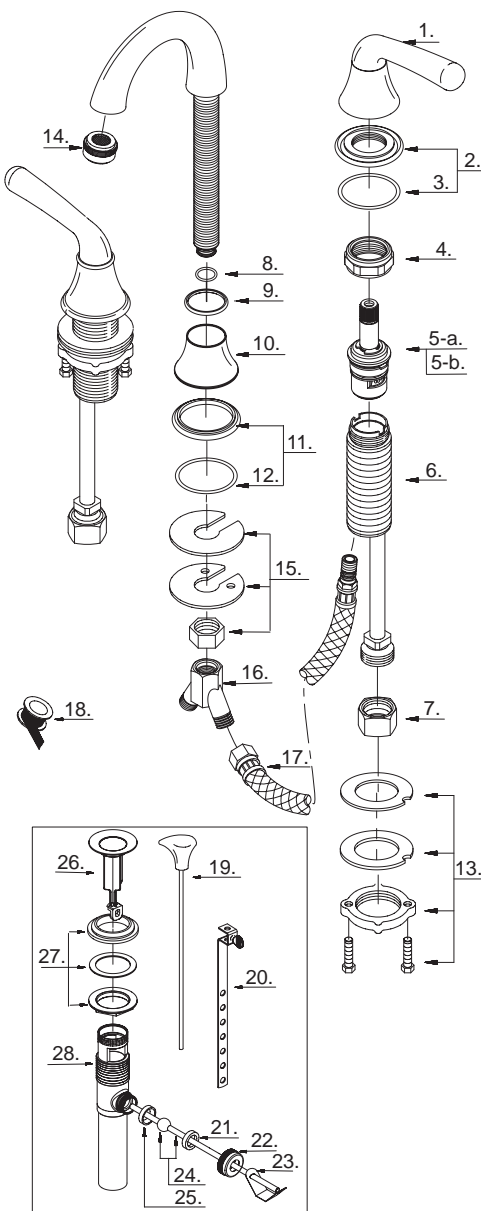

Two Handle Lavatory Faucet

Robinet de lavabo à deux manettes

Grifo para lavabo con dos manijas

Part Name	Nom de la pièce	Nombre de Part	Part # # de pièce # de Parte
1° Metal Handle Assembly	Assemblage de manette en métal	Ensamblaje de manija metálicas	A602602
2° Handle Trim Ring	Garniture circulaire de manette	Capuchón ornamental de la manija	A607281
3. O-Ring (Ø2" ID * Ø2-3/16" OD)	Joint torique (Ø2 po ID * Ø2-3/16 po OD)	Empaque circular (Ø2 pulg. ID * Ø2-3/16 pulg. OD)	A048062
4° Retainer Nut	Écrou de serrage	Tuerca de retención	A016022
5-a. Ceramic Disc Cartridge-Cold	Cartouche à disque en céramique-froid	Cartucho de disco cerámico-frío	A507072N
5-b. Ceramic Disc Cartridge-Hot	Cartouche à disque en céramique-chaud	Cartucho de disco cerámico-caliente	A507071N
6. Handle Valve Body	Corps de robinet (manette)	Válvula de la manija	A066010N
7. Coupling Nut	Écrou de raccord	Tuerca de unión	A009016
8. O-Ring (Ø13/16" ID * Ø1" OD)	Joint torique (Ø13/16 po ID * Ø1 po OD)	Empaque circular (Ø13/16 pulg. ID * Ø1 pulg. OD)	A004026N
9° Spout Body	Cartouche à disque en céramique-froid	Cartucho de disco cerámico - frío	A012144
10° Spout Base	Base du bec	Base del vertedor	A000707
11° Base Trim Ring	Garniture circulaire de base	Argolla ornamental e la base	A607282
12. O-Ring (Ø2-5/16" ID * Ø2-1/2" OD)	Joint torique (Ø2-5/16 po ID * Ø2-1/2 po OD)	Empaque circular (Ø2-5/16 pulg. ID * Ø2-1/2 pulg. OD)	A063095
13. Mounting Hardware	Matériel de fixation	Ferreteria de montaje	A603171
14° Aerator	Brise-jet	Aireador	A500013N-50
15. Mounting Hardware	Matériel de fixation	Ferreteria de montaje	A603233
16. "Y" Adaptor	Adaptateur en "Y"	Adaptador "Y"	A015004N
17. Hose	Boyau	Manguera	A105093N
18. Pipe Tape	Ruban pour tuyau	Cinta selladora para rosca	A203000
19° Lift Rod			A556303
20. Lift Rod Strap			A663521
21. Washer (Outer)			A200009
22. Ball Nut			A009063
23. Spring Clip			A120030
24. Ball Rod (8-1/2" L)	Levier à rotule (8-1/2 po L)	Varilla globule (8-1/2 pulg L)	A026005
25. Washer (Inner)	Rondelle (Intérieur)	Arandela (Interno)	A200109
26° Pop-up Plunger Assembly	Plongeur de vidange mécanique	Ensamblaje del émbolo	A663121
27. Washer and Nut	Rondelle et l'écrou	Arandela y tuerca	A663122
28. Pop-Up Body	Vidange mécanique et tuyau de queue	Desagüe levadizo y tubo de desagüe	A605222