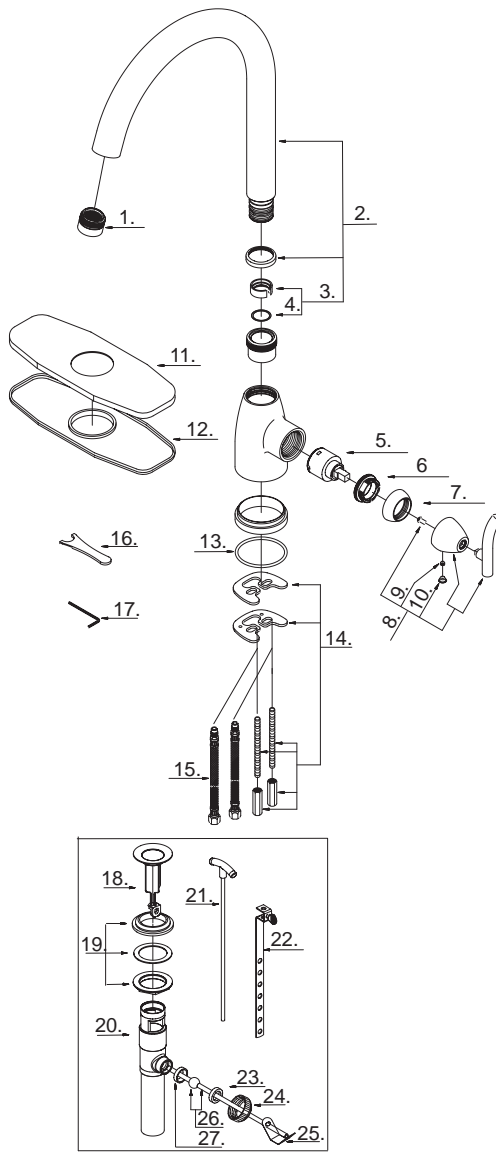

D223154 (V5)

Part Name	Nom de la pièce	Nombre de Parte	Part # # de pièce # de Parte
1. Aerator	Brise-jet	Aireador	A500060N
2. Spout Assembly	Assemblage du bec	Ensamblaje de vertedor	A606279N
3. Clip Set	Ensemble de collier	Juego de seguro	A603815N
4. O-Ring (Ø3/4" ID * Ø15/16" OD)	Joint torique (Ø3/4 po ID * Ø15/16 po OD)	Empaque circular (Ø3/4 pulg. ID * Ø15/16 pulg. OD)	A004096N
5. Ceramic Disc Cartridge	Cartouche à disque en céramique	Cartucho de disco cerámico	A507348N
6. Adjusting Ring	Bague de réglage	Anillo de ajuste	A104002
7. Cap	Capuchon	Tapón	A103205
8. Metal Handle Assembly	Assemblage de manette en métal	Ensamblaje de manija metálicas	A602391M
9. Screw (M5 * 4 mm L)	Vis (M5 * 4 mm L)	Tornillo (M5 * 4 mm L)	A075052
10. Handle Insert	Pièce rapportée pour manettes	Tapas de manijas	A028046
11. Cover plate	Applique	Cubierta	A007059
12. Gasket	Joint	Empaque	A011053
13. O-Ring (Ø1-13/16" ID * Ø1-15/16" OD)	Joint torique (Ø1-13/16 po ID * Ø1-15/16 po OD)	Empaque circular (Ø1-13/16 pulg. ID * Ø1-15/16 pulg. OD)	A072043
14. Mounting Hardware Set	Ensemble de matériel de fixation	Juego de ferreteria de montaje	A603196
15. Hose	Boyau	Manguera	A105172N
16. Wrench for Aerator	Clé pour brise-jet	Llave para aireador	A031025CP
17. Allen Wrench (1/8")	Clé Allen (1/8 po)	Llave Allen (1/8 pulg.)	A031000
18. Stopper Assembly	Assemblage de bouchon	Ensamblaje de parador	A663121
19. Washer and Nut	Rondelle et l'écrou	Arandela y tuerca	A663122
20. Pop-Up Body	Vidange mécanique et tuyau de queue	Desagüe levadizo y tubo de desagüe	A605222
21. Lift Rod	Tige de levage	Varilla de elevación	A025070
22. Lift Rod Strap	Sangle de tige de levage	Varilla levadiza	A663521
23. Washer (Outer)	Rondelle (Externe)	Arandela (Externo)	A200009
24. Ball Nut	Écrou de pivot	Tuerca asiento glóbulo	A009063
25. Spring Clip	Pince	Pinza sujetadora	A120030
26. Ball Rod (8-1/2" L)	Levier à rotule (8-1/2 po L)	Varilla glóbulo (8-1/2 pulg. L)	A026005
27. Washer (Inner)	Rondelle (Intérieur)	Arandela (Interno)	A200109