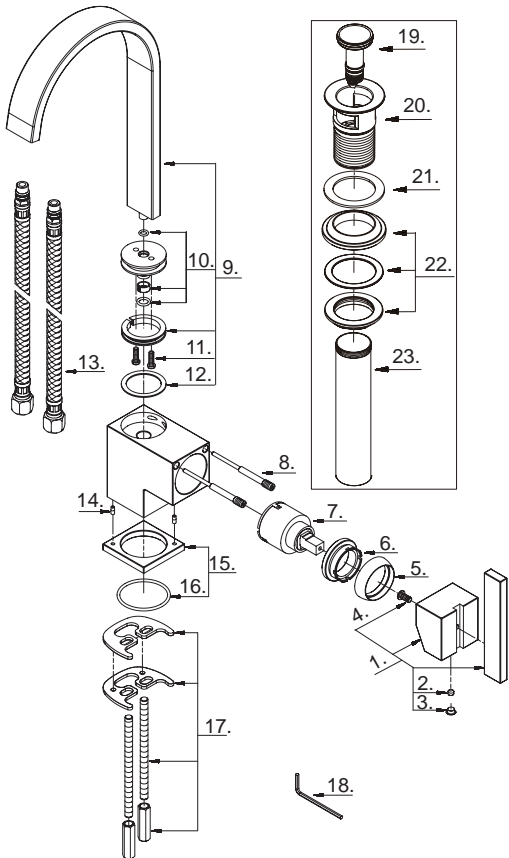

Model #	Finishes	Fini	Acabado
D223144	Chrome	Chrome	Cromo
D223144BN	Brushed Nickel	Nickel brossé	Níquel cepillado

D223144 (V2)

Part Name	Nom de la pièce	Nombre de Partie	Part # # de pièce # de Parte
1 . Metal Handle Assembly	Assemblage de manette en métal	Ensamblaje de manija metálicas	A602656
2. Screw (M5 * 4 mm L)	Vis (M5 * 4 mm L)	Tornillo (M5 * 4 mm L)	A075052
3. Handle Insert	Pièce rapportée pour manettes	Tapa de manijas	A028046M
4. Screw (3/16" - 24 * 3/8" L)	Vis (3/16 po - 24 * 3/8 po L)	Tornillo (3/16 pulg. - 24 * 3/8 pulg. L)	A008612
5 . Cap	Capuchon	Tapón	A103262
6. Adjusting Ring	Bague de réglage	Anillo de ajuste	A104002
7. Ceramic Disc Cartridge	Cartouche à disque en céramique	Cartucho de disco cerámico	A507348N
8. Screw	Vis	Tornillo	A065169
9 . Spout Assembly	Assemblage du bec	Ensamblaje de vertedor	A606302N
10. Spout Seal Kit	Ensemble d'anneaux d'étanchéité pour le bec	Juego del sello para boquilla	A603702N
11. Screw (M4 * 13 mm L)	Vis (M4 * 13 mm L)	Tornillo (M4 * 13 mm L)	A065159
12. Washer	Rondelle	Arandela	A013745N
13. Hose	Boyau	Manguera	A105172N
14. Stopping Pin	Goupille d'arrêt	Espiga de sujeción	A239468
15 . Base	Base	Base	A607418
16. O-Ring	Joint torique (Ø1-9/16" ID * Ø1-3/4" OD)	Empaque circulaire (Ø1-9/16 pulg. ID * Ø1-3/4 pulg. OD)	A004520
17. Mounting Hardware Assembly	Assemblage du matériel de fixation	Ensamblaje de ferreteria de montaje	A603703
18. Hex wrench (1/8")	Clé hexagonale (1/8 po)	Llave hexagonal (1/8 pulg.)	A031000
19 . Drain cover	Couvercle de drain	Tapa de desagüe	A603659
20 . Drain flange	Bride de drain	Brida del desagüe	A123159
21. Washer	Rondelle	Arandela	A010687
22. Washer and Nut	Rondelle et l'écrou	Arandela y tuerca	A603674
23 . Tail pipe	About	Tubo de desagüe	A043172