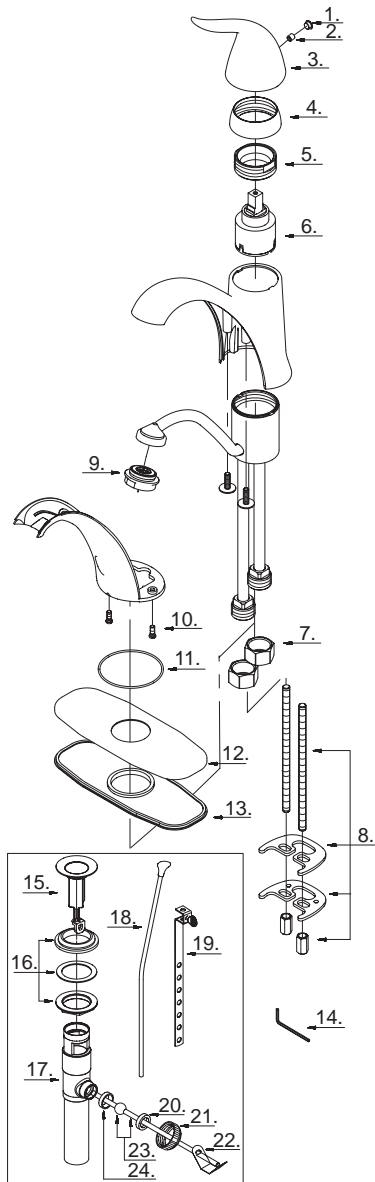

# Danze®

D223121

**Single Handle Lavatory Faucet**  
**Robinet de lavabo à une manette**  
**Grifo para lavabo con una manija**

D223121 (VA)

## Illustrated Parts List

Part Name	Nom de la pièce	Nombre de Partie	Part # # de pièce # de Parte
1. Handle Insert	Pièce rapportée pour manettes	Tapa de manijas	A028046M
2. Screw (M5 * 5 mm L)	Vis (M5 * 5 mm L)	Tornillo (M5 * 5 mm L)	A008003
3. Metal Handle	Manette en métal	Manija metálicas	A069652
4. Cap	Capuchon	Tapón	A103258
5. Adjusting Ring	Bague de réglage	Anillo de ajuste	A104235
6. Ceramic Disc Cartridge	Cartouche à disque en céramique	Cartucho de disco cerámico	A507348N
7. Coupling Nut	Écrou de raccord	Tuerca de unión	A009016
8. Mounting Hardware Assembly	Assemblage du matériel de fixation	Ensamblaje de ferreteria de montaje	A663107
9. Aerator	Brise-jet	Aireador	A500219N-50
10. Screw (M4 * 12 mm L)	Vis (M4 * 12 mm L)	Tornillo (M4 * 12 mm L)	A008774
11. O-Ring (Ø2-1/8" ID * Ø2-1/4" OD)	Joint torique (Ø2-1/8 po ID * Ø2-1/4 po OD)	Empaque circular (Ø2-1/8 pulg. ID * Ø2-1/4 pulg. OD)	A004618
12. Cover Plate	Applique	Cubierta	A007059
13. Gasket	Joint	Empaque	A011053NF
14. Hex wrench (1/8")	Clé hexagonale (1/8 po)	Llave hexagonal (1/8 pulg.)	A031000
15. Stopper Assembly	Assemblage de bouchon	Ensamblaje de parador	A663121
16. Washer and Nut	Écrou et rondelle	Tuerca y arandela	A663122
17. Pop-Up Body	Vidange mécanique et tuyau de queue	Desagüe levadizo y tubo de desagüe	A605222
18. Lift Rod	Tige de levage	Varilla de elevación	A025412
19. Lift Rod Strap	Sangle de tige de levage	Varilla levadiza	A663521
20. Washer (Outer)	Rondelle (Externe)	Arandela (Externo)	A200009
21. Ball Nut	Écrou de pivot	Tuerca asiento glóbulo	A009063
22. Spring Clip	Pince	Pinza sujetadora	A120030
23. Ball Rod (6-5/16" L)	Levier à rotule (6-5/16 po L)	Varilla glóbulo (6-5/16 pulg. L)	A026004
24. Washer (Inner)	Rondelle (Intérieur)	Arandela (Interno)	A200109