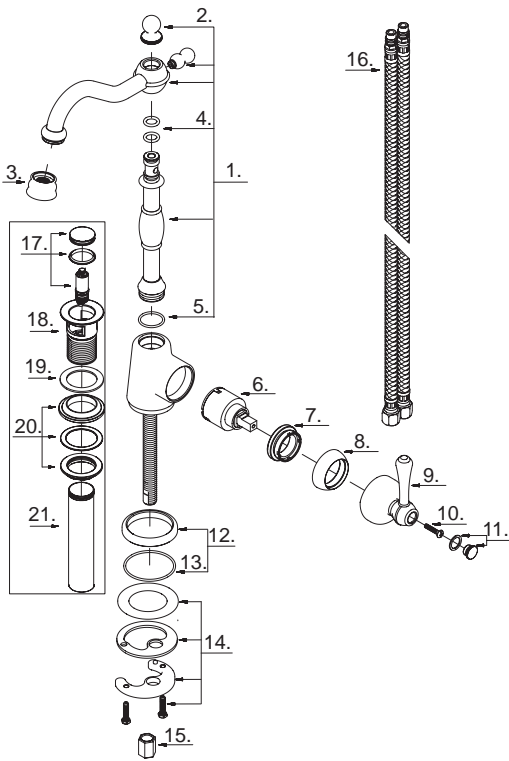

Danze®

D221116

Single Handle Lavatory Faucet
Robinet de lavabo à une manette
Grifo para lavabo con una manija

D221116 (V3)

Illustrated Parts List

Liste de pièces illustrée

Lista ilustrada de partes

Replacement parts, call :
 Les pièces de rechange, appelez :
 Partes de reemplazo, llame :
1-888-328-2383

Part Name	Nom de la pièce	Nombre de Parte	Part # # de pièce # de Parte
1 . Spout Assembly	Assemblage du bec	Ensamblaje de vertedor	A606290N
2 . Spout Cap	Capuchon pour bec	Tapón de boquilla	A311014
3 . Aerator	Brise-jet	Aireador	A500908N-50
4 . O-Ring (Ø7/16" ID * Ø5/8" OD)	Joint torique (Ø7/16 po ID * Ø5/8 po OD)	Empaque circular (Ø7/16 pulg. ID * Ø5/8 pulg. OD)	A004002N
5 . O-Ring (Ø7/8" ID * Ø1" OD)	Joint torique (Ø7/8 po ID * Ø1 po OD)	Empaque circular (Ø7/8 pulg. ID * Ø1 pulg. OD)	A004007
6 . Ceramic Disc Cartridge	Cartouche à disque en céramique	Cartucho de disco cerámico	A507348N
7 . Adjusting Ring	Bague de réglage	Anillo de ajuste	A104002
8 . Cap	Capuchon	Tapón	A103116
9 . Metal Handle	Manette en métal	Manija metálicas	A602650
10 . Screw (M4 * 20 mm L)	Vis (M4 * 20 mm L)	Tornillo (M4 * 20 mm L)	A075060
11 . Handle Cap	Capuchon de la manette	Tapón	A603284
12 . Base	Base	Base	A607400
13 . O-Ring (Ø1-13/16" ID * Ø1-15/16" OD)	Joint torique (Ø1-13/16 po ID * Ø1-15/16 po OD)	Empaque circular (Ø1-13/16 pulg. ID * Ø1-15/16 pulg. OD)	A072043
14 . Mounting Hardware Assembly	Assemblage du matériel de fixation	Ensamblaje de ferreteria de montaje	A603042
15 . Lock Nut	Écrou de blocage	Contratuercas	A070075
16 . Hose	Boyau	Manguera	A105172N
17 . Drain Cover	Couvercle de drain	Tap de desagüe	A603659
18 . Drain Flange	Bride de drain	Brida del desagüe	A123159
19 . Washer	Rondelle	Arandela	A010687
20 . Washer and Nut	Écrou et rondelle	Tuerca y arandela	A603674
21 . Tail Piece	About	Pieza contrapunta	A043172