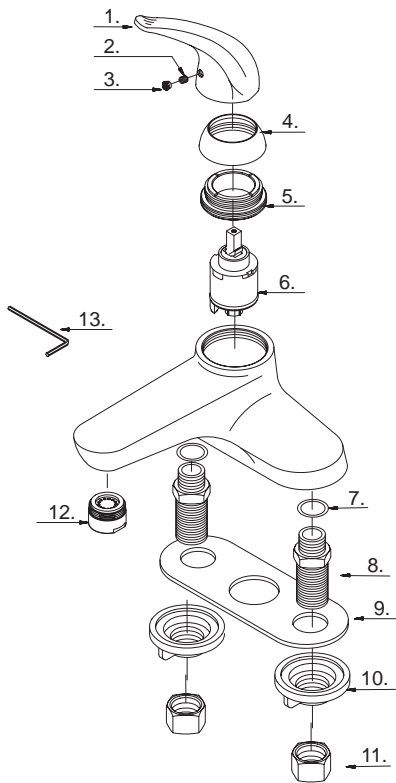

Illustrated Parts List

Liste de pièces illustrée

Lista ilustrada de partes

Replacement parts, call :
 Les pièces de rechange, appelez :
 Partes de reemplazo, llame :
1-888-328-2383

D220112

Model #	Finishes	Fini	Acabado
D220112	Chrome	Chrome	Cromo

Single Handle Lavatory Faucet

Robinet de lavabo à une manette

Grifo para lavabo con una manija

D220112 (VA)

Part Name	Nom de la pièce	Nombre de Partie	Part # # de pièce # de Parte
1° Metal Handle	Manette en métal	Manija metálicas	A029048
2. Screw (M5 * 5 mm L)	Vis (M5 * 5 mm L)	Tornillo (M5 * 5 mm L)	A008003
3. Handle Insert	Pièce rapportée pour manettes	Tapas de manijas	A028065
4° Cap	Capuchon	Tapón	A103024
5. Adjusting Ring	Bague de réglage	Anillo de ajuste	A104002
6. Ceramic Disc Cartridge	Cartouche à disque en céramique	Cartucho de disco cerámico	A507348N
7. O-Ring (Ø3/8" ID * Ø9/16" OD)	Joint torique (Ø3/8 po ID * Ø9/16 po OD)	Empaque circular (Ø3/8 pulg. ID * Ø9/16 pulg. OD)	A048001N
8. Shank	Tige	Vástago	A014034N
9. Gasket	Joint	Empaque	A013049
10. Lock Nut	Écrou de blocage	Contratuerca	A009007
11. Coupling Nut	Écrou de raccord	Tuerca de unión	A009016
12° Aerator	Brise-jet	Aireador	A500013N
13. Allen Wrench (1/8")	Clé Allen (1/8 po)	Llave Allen (1/8 pulg.)	A031000
14° Stopper assembly	Assemblage de bouchon	Ensamblaje de parador	A663121
15. Washer and Nut	Rondelle et l'écrou	Arandela y tuerca	A663122
16. Pop-Up Body	Vidange mécanique et tuyau de queue	Desagüe levadizo y tubo de desagüe	A605222
17° Lift Rod	Tige de levage	Varilla de elevación	A025028
18. Lift Rod Strap	Sangle de tige de levage	Varilla levadiza	A663521
19. Washer (Outer)	Rondelle (Externe)	Arandela (Externo)	A200009
20. Ball Nut	Écrou de pivot	Tuerca asiento glóbulo	A009063
21. Spring Clip	Pince	Pinza sujetadora	A120030
22. Ball Rod (6-5/16" L)	Levier à rotule (6-5/16 po L)	Varilla glóbulo (6-5/16 pulg. L)	A026004
23. Washer (Inner)	Rondelle (Intérieur)	Arandela (Interno)	A200109