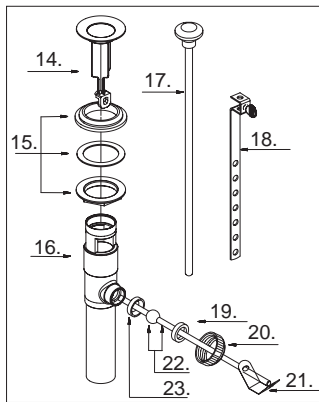

Illustrated Parts List

Liste de pièces illustrée

Lista ilustrada de partes

Replacement parts, call :
 Les pièces de rechange, appelez :
 Partes de reemplazo, llame :
1-888-328-2383

D220112

Model #	Finishes	Fini	Acabado
D220112	Chrome	Chrome	Cromo

Single Handle Lavatory Faucet

Robinet de lavabo à une manette

Grifo para lavabo con una manija

D220112 (VA)

Part Name	Nom de la pièce	Nombre de Partie	Part # # de pièce # de Parte
1° Metal Handle	Manette en métal	Manija metálicas	A029048
2. Screw (M5 * 5 mm L)	Vis (M5 * 5 mm L)	Tornillo (M5 * 5 mm L)	A008003
3. Handle Insert	Pièce rapportée pour manettes	Tapas de manijas	A028065
4° Cap	Capuchon	Tapón	A103024
5. Adjusting Ring	Bague de réglage	Anillo de ajuste	A104002
6. Ceramic Disc Cartridge	Cartouche à disque en céramique	Cartucho de disco cerámico	A507348N
7. O-Ring (Ø3/8" ID * Ø9/16" OD)	Joint torique (Ø3/8 po ID * Ø9/16 po OD)	Empaque circular (Ø3/8 pulg. ID * Ø9/16 pulg. OD)	A048001N
8. Shank	Tige	Vástago	A014034N
9. Gasket	Joint	Empaque	A013049
10. Lock Nut	Écrou de blocage	Contratuerca	A009007
11. Coupling Nut	Écrou de raccord	Tuerca de unión	A009016
12° Aerator	Brise-jet	Aireador	A500013N
13. Allen Wrench (1/8")	Clé Allen (1/8 po)	Llave Allen (1/8 pulg.)	A031000
14° Stopper assembly	Assemblage de bouchon	Ensamblaje de parador	A663121
15. Washer and Nut	Rondelle et l'écrou	Arandela y tuerca	A663122
16. Pop-Up Body	Vidange mécanique et tuyau de queue	Desagüe levadizo y tubo de desagüe	A605222
17° Lift Rod	Tige de levage	Varilla de elevación	A025028
18. Lift Rod Strap	Sangle de tige de levage	Varilla levadiza	A663521
19. Washer (Outer)	Rondelle (Externe)	Arandela (Externo)	A200009
20. Ball Nut	Écrou de pivot	Tuerca asiento glóbulo	A009063
21. Spring Clip	Pince	Pinza sujetadora	A120030
22. Ball Rod (6-5/16" L)	Levier à rotule (6-5/16 po L)	Varilla glóbulo (6-5/16 pulg. L)	A026004
23. Washer (Inner)	Rondelle (Intérieur)	Arandela (Interno)	A200109