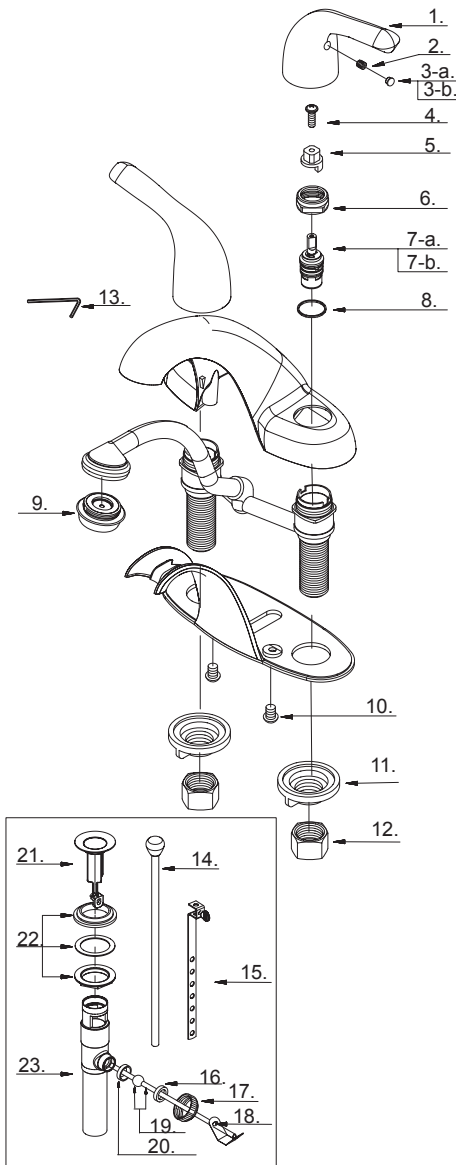

Two Handle Lavatory Faucet

Robinet de lavabo à deux manettes

Grifo para lavabo con dos manijas

D212111 (VA)

Part Name	Nom de la pièce	Nombre de Partie	Part # # de pièce # de Parte
1° Metal Handle	Manette en métal	Manija metálicas	A029406
2. Screw (M5 * 4 mm L)	Vis (M5 * 4 mm L)	Tornillo (M5 * 4 mm L)	A008005
3-a. Handle Insert (C)	Pièce rapportée pour manettes (C)	Tapas de manijas (C)	A028046C
3-b. Handle Insert (H)	Pièce rapportée pour manettes (H)	Tapas de manijas (H)	A028046H
4° Screw (3/16" - 24 * 9/16" L)	Vis (3/16 po - 24 * 9/16 po L)	Tornillo (3/16 pulg. - 24 * 9/16 pulg. L)	A008044
5. Stem Extension	Rallonge de tige	Extensión del vástago	A110114C
6° Retainer Nut	Écrou de serrage	Tuerca de retención	A016002
7-a. Ceramic Disc Cartridge (C)	Cartouche à disque en céramique (C)	Cartucho de disco cerámico (C)	A507102N
7-b. Ceramic Disc Cartridge (H)	Cartouche à disque en céramique (H)	Cartucho de disco cerámico (H)	A507101N
8. Washer	Rondelle	Arandela	A200002
9° Aerator	Brise-jet	Aireador	A500219N
10° Screw (3/16" - 24 * 7/16" L)	Vis (3/16 po - 24 * 7/16 po L)	Tornillo (3/16 pulg. - 24 * 7/16 pulg. L)	A008017
11. Lock Nut	Écrou de blocage	Contratuercas	A009007
12. Coupling Nut	Écrou de raccord	Tuerca de unión	A009016
13. Allen Wrench (1/8")	Clé Allen (1/8 po)	Llave Allen (1/8 pulg.)	A031000
14° Lift Rod	Tige de levage	Varilla de elevación	A025307
15. Lift Rod Strap	Sangle de tige de levage	Varilla levadiza	A663521
16. Washer (Outer)	Rondelle (Externe)	Arandela (Externo)	A200009
17. Ball Nut	Écrou de pivot	Tuerca asiento glóbulo	A009063
18. Spring Clip	Pince	Pinza sujetadora	A120030
19. Ball Rod (6-5/16" L)	Levier à rotule (6-5/16 po L)	Varilla glóbulo (6-5/16 pulg. L)	A026004
20. Washer (Inner)	Rondelle (Intérieur)	Arandela (Interno)	A200109
21° Stopper Assembly	Assemblage de bouchon	Ensamblaje de parador	A663121
22. Washer and Nut	Rondelle et l'écrou	Arandela y tuerca	A663122
23. Pop-Up Body	Vidange mécanique et tuyau de queue	Desagüe levadizo y tubo de desagüe	A605222