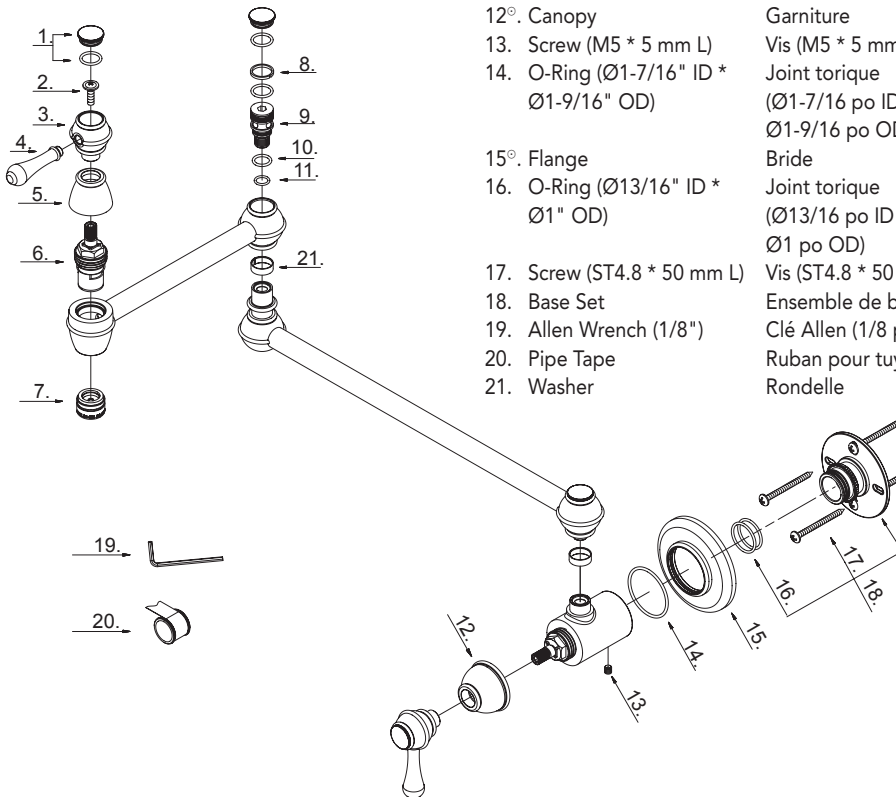

### Wall Mount Pot Filler

Robinet à montage mural pour remplissage de gros contenants

Grifo para ollas, montaje en la pared

Part Name	Nom de la pièce	Nombre de Partie	Part # # de pièce # de Parte
1°. Handle Cap	Capuchon de la manette	Tapón	A603949
2. Screw (3/16" - 24 * 5/8" L)	Vis (3/16 po - 24 * 5/8 po L)	Tornillo (3/16 pulg. - 24 * 5/8 pulg. L)	A008243
3°. Handle Adapter	Adaptateur de la manette	Adaptador para manija	A039969
4°. Metal Handle Insert	Insertions pour manettes en métal	Tapas de manijas en metálicas	A069065
5°. Canopy	Garniture	Cubierta	A018641
6. Ceramic Disc Cartridge (H)	Cartouche à disque en céramique (H)	Cartucho de disco cerámico (H)	A507375N
7°. Aerator	Brise-jet	Aireador	A500797N-50
8. Clip	Collier	Seguro	A012181
9. Adaptor	Adaptateur	Adaptador	A039970N
10. O-Ring (Ø7/16" ID * Ø9/16" OD)	Joint torique (Ø7/16 po ID * Ø9/16 po OD)	Empaque circular (Ø7/16 pulg. ID * Ø9/16 pulg. OD)	A004023N
11. O-Ring (Ø5/16" ID * Ø1/2" OD)	Joint torique (Ø5/16 po ID * Ø1/2 po OD)	Empaque circular (Ø5/16 pulg. ID * Ø1/2 pulg. OD)	A004031N
12°. Canopy	Garniture	Cubierta	A018640
13. Screw (M5 * 5 mm L)	Vis (M5 * 5 mm L)	Tornillo (M5 * 5 mm L)	A008003
14. O-Ring (Ø1-7/16" ID * Ø1-9/16" OD)	Joint torique (Ø1-7/16 po ID * Ø1-9/16 po OD)	Empaque circular (Ø1-7/16 pulg. ID * Ø1-9/16 pulg. OD)	A072005
15°. Flange	Bride	Brida	A019231
16. O-Ring (Ø13/16" ID * Ø1" OD)	Joint torique (Ø13/16 po ID * Ø1 po OD)	Empaque circular (Ø13/16 pulg. ID * Ø1 pulg. OD)	A048033N
17. Screw (ST4.8 * 50 mm L)	Vis (ST4.8 * 50 mm L)	Tornillo (ST4.8 * 50 mm L)	A008745
18. Base Set	Ensemble de base	Juego de base	A607377
19. Allen Wrench (1/8")	Clé Allen (1/8 po)	Llave Allen (1/8 pulg.)	A031000
20. Pipe Tape	Ruban pour tuyau	Cinta selladora para rosca	A203000
21. Washer	Rondelle	Arandela	A013651