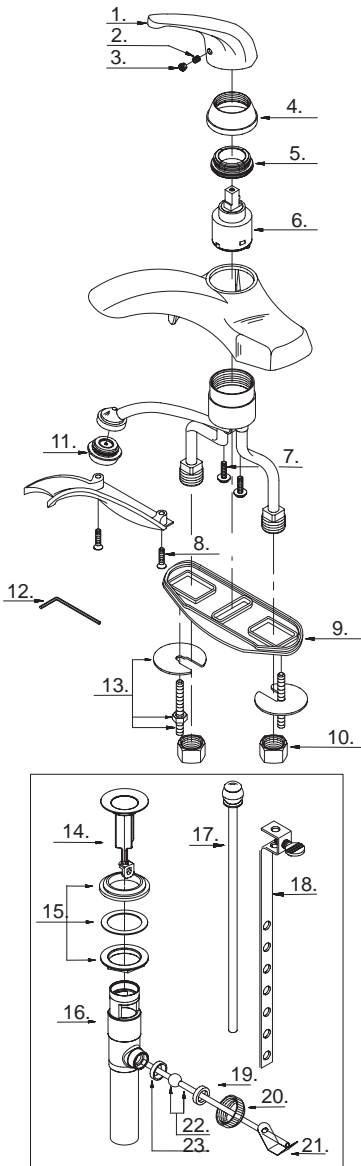

Single Handle Lavatory Faucet

Robinet de lavabo à une manette

Grifo para lavabo con una manija

D203112 (VA)

Part Name	Nom de la pièce	Nombre de Partie	Part # # de pièce # de Parte
1° Metal Handle	Manette en métal	Manija metálicas	A029048
2. Screw (M5 * 5 mm L)	Vis (M5 * 5 mm L)	Tornillo (M5 * 5 mm L)	A008003
3. Handle Insert	Pièce rapportée pour manettes	Tapas de manijas	A028065
4° Cap	Capuchon	Tapón	A103021
5. Adjusting Ring	Bague de réglage	Anillo de ajuste	A104002
6. Ceramic Disc Cartridge	Cartouche à disque en céramique	Cartucho de disco cerámico	A507348N
7. Screw (3/16" - 24 * 9/16" L)	Vis (3/16 po - 24 * 9/16 po L)	Tornillo (3/16 pulg. - 24 * 9/16 pulg. L)	A008043
8. Screw (3/16" - 24 * 5/8" L)	Vis (3/16 po - 24 * 5/8 po L)	Tornillo (3/16 pulg. - 24 * 5/8 pulg. L)	A008092
9. Gasket	Joint	Empaque	A011048NF
10. Coupling Nut	Écrou de raccord	Tuerca de unión	A009016
11° Aerator	Brise-jet	Aireador	A500219N
12. Allen Wrench (1/8")	Clé Allen (1/8 po)	Llave Allen (1/8 pulg.)	A031000
13. Mounting Hardware Assembly	Assemblage du matériel de fixation	Ensamblaje de ferreteria de montaje	A504072
14° Stopper Assembly	Assemblage de bouchon	Ensamblaje de parador	A663121
15. Washer and Nut	Rondelle et l'écrou	Arandela y tuerca	A663122
16. Pop-Up Body	Vidange mécanique et tuyau de queue	Desagüe levadizo y tubo de desagüe	A605222
17° Lift Rod	Tige de levage	Varilla de elevación	A025030
18. Lift Rod Strap	Sangle de tige de levage	Varilla levadiza	A663521
19. Washer (Outer)	Rondelle (Externe)	Arandela (Externo)	A200009
20. Ball Nut	Écrou de pivot	Tuerca asiento glóbulo	A009063
21. Spring Clip	Pince	Pinza sujetadora	A120030
22. Ball Rod (6-5/16" L)	Levier à rotule (6-5/16 po L)	Varilla glóbulo (6-5/16 pulg. L)	A026004
23. Washer (Inner)	Rondelle (Intérieur)	Arandela (Interno)	A200109