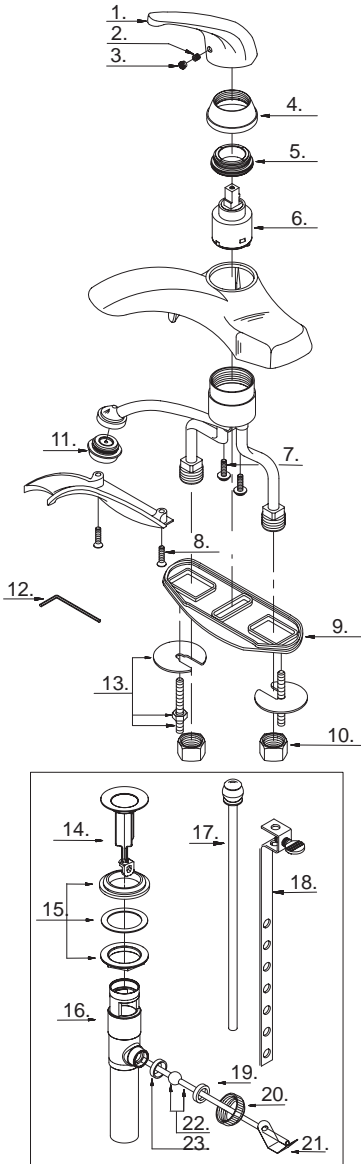

Single Handle Lavatory Faucet

Robinet de lavabo à une manette

Grifo para lavabo con una manija

D203112 (VA)

Part Name	Nom de la pièce	Nombre de Partie	Part # # de pièce # de Parte
1° Metal Handle	Manette en métal	Manija metálicas	A029048
2. Screw (M5 * 5 mm L)	Vis (M5 * 5 mm L)	Tornillo (M5 * 5 mm L)	A008003
3. Handle Insert	Pièce rapportée pour manettes	Tapas de manijas	A028065
4° Cap	Capuchon	Tapón	A103021
5. Adjusting Ring	Bague de réglage	Anillo de ajuste	A104002
6. Ceramic Disc Cartridge	Cartouche à disque en céramique	Cartucho de disco cerámico	A507348N
7. Screw (3/16" - 24 * 9/16" L)	Vis (3/16 po - 24 * 9/16 po L)	Tornillo (3/16 pulg. - 24 * 9/16 pulg. L)	A008043
8. Screw (3/16" - 24 * 5/8" L)	Vis (3/16 po - 24 * 5/8 po L)	Tornillo (3/16 pulg. - 24 * 5/8 pulg. L)	A008092
9. Gasket	Joint	Empaque	A011048NF
10. Coupling Nut	Écrou de raccord	Tuerca de unión	A009016
11° Aerator	Brise-jet	Aireador	A500219N
12. Allen Wrench (1/8")	Clé Allen (1/8 po)	Llave Allen (1/8 pulg.)	A031000
13. Mounting Hardware Assembly	Assemblage du matériel de fixation	Ensamblaje de ferreteria de montaje	A504072
14° Stopper Assembly	Assemblage de bouchon	Ensamblaje de parador	A663121
15. Washer and Nut	Rondelle et l'écrou	Arandela y tuerca	A663122
16. Pop-Up Body	Vidange mécanique et tuyau de queue	Desagüe levadizo y tubo de desagüe	A605222
17° Lift Rod	Tige de levage	Varilla de elevación	A025030
18. Lift Rod Strap	Sangle de tige de levage	Varilla levadiza	A663521
19. Washer (Outer)	Rondelle (Externe)	Arandela (Externo)	A200009
20. Ball Nut	Écrou de pivot	Tuerca asiento glóbulo	A009063
21. Spring Clip	Pince	Pinza sujetadora	A120030
22. Ball Rod (6-5/16" L)	Levier à rotule (6-5/16 po L)	Varilla glóbulo (6-5/16 pulg. L)	A026004
23. Washer (Inner)	Rondelle (Intérieur)	Arandela (Interno)	A200109