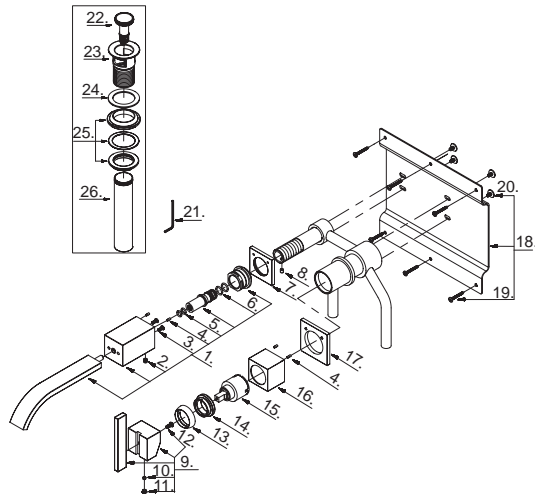

Model #	Finishes	Fini	Acabado
D201644	Chrome	Chrome	Cromo
D201644BN	Brushed Nickel	Nickel brossé	Níquel cepillado

D201644 (VA)

Part Name	Nom de la pièce	Nombre de Partie	Part # # de pièce # de Parte
1°. Spout Assembly	Assemblage du bec	Ensamblaje de vertedor	A606306N
2. Screw (M5 * 6 mm L)	Vis (M5 * 6 mm L)	Tornillo (M5 * 6 mm L)	A008103
3. Screw (M4 * 8 mm L)	Vis (M4 * 8 mm L)	Tornillo (M4 * 8 mm L)	A008680
4. Locating Pin	Broche d'alignement	Espiga posicionadora	A239468
5. O-Ring (Ø1/4" ID * Ø7/16" OD)	Joint torique (Ø1/4 po ID * Ø7/16 po OD)	Empaque circular (Ø1/4 pulg. ID * Ø7/16 pulg. OD)	A048032N
6. O-Ring (Ø7/16" ID * Ø9/16" OD)	Joint torique (Ø7/16 po ID * Ø9/16 po OD)	Empaque circular (Ø7/16 pulg. ID * Ø9/16 pulg. OD)	A004050N
7°. Spout Trim Ring	Garniture circulaire de bec	Spout Trim Ring Anillo ornamental del grifo	A303345
8. Screw (M5 * 5 mm L)	Vis (M5 * 5 mm L)	Tornillo (M5 * 5 mm L)	A008003
9°. Metal Handle Assembly	Assemblage de manette en métal	Ensamblaje de manija metálicas	A602656
10. Screw (M5 * 4 mm L)	Vis (M5 * 4 mm L)	Tornillo (M5 * 4 mm L)	A075052
11. Handle Cap	Capuchon de la manette	Tapón	A028046M
12. Screw (3/16" - 24 * 3/8" L)	Vis (3/16 po - 24 * 3/8 po L)	Tornillo (3/16 pulg. - 24 * 3/8 pulg. L)	A008612
13°. Trim Cap	Capuchon de garniture	Tapa ornamental	A103262
14. Locking Nut	Écrou de blocage	Contratuerca	A104002
15. Ceramic Disc Cartridge	Cartouche à disque en céramique	Cartucho de disco cerámico	A507348N
16°. Base	Base	Base	A033650
17°. Handle Trim Ring	Garniture circulaire de manette	Capuchón ornamental de la manija	A034289
18. Mounting Bracket	Support de fixation	Soporte de montaje	A607346
19. Nail (ST3.5 * 32.3 mm L)	Clou (ST3.5 * 32.3 mm L)	Clavo (ST3.5 * 32.3 mm L)	A075022
20. Screw (3/16" - 24 * 7/16" L)	Vis (3/16 po - 24 * 7/16 po L)	Tornillo (3/16 pulg. - 24 * 7/16 pulg. L)	A008013
21. Hex Wrench (H2.5 * 19 mm L * 53 mm L)	Clé hexagonale (H2.5 * 19 mm L * 53 mm L)	Llave hexagonale (H2.5 * 19 mm L * 53 mm L)	A031000
22°. Drain Cover	Couvercle de drain	Tapa de desagüe	A603659
23°. Drain Flange	Bride de drain	Brida del desagüe	A123159
24. Washer	Rondelle	Arandela	A010687
25. Washer and Nut	Rondelle et l'écrou	Arandela y tuerca	A603674
26. Tail Pipe	About	Tubo de desagüe	A043172