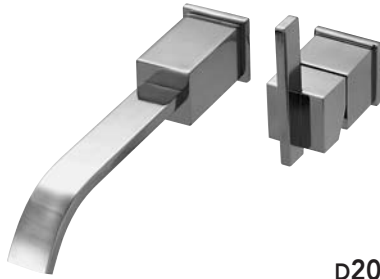

Illustrated Parts List

Liste de pièces illustrée

Lista ilustrada de partes

Replacement parts, call :
Les pièces de rechange, appelez :
Partes de reemplazo, llame :
1-888-328-2383

D201644

Wall Mount Single Handle Lavatory Faucet
Robinet de lavabo à une manette,
à montage mural
Grifo para lavabo de una manija,
montaje en la pared