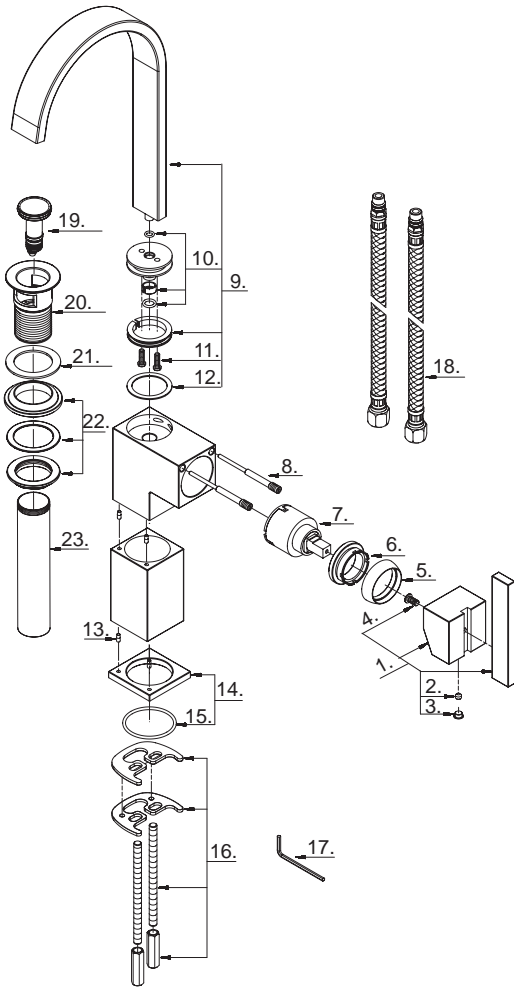

# Danze®

D201044

**Single Handle Lavatory Faucet**  
**Robinet de lavabo à une manette**  
**Grifo para lavabo con una manija**

**Illustrated Parts List**  
**Liste de pièces illustrée**  
**Lista ilustrada de partes**

D201044 (VA)

Part Name	Nom de la pièce	Nombre de Partie	Part # # de pièce # de Parte
1° Metal Handle Assembly	Assemblage de manette en métal	Ensamblaje de manija metálicas	A602656
2. Screw (M5 * 4 mm L)	Vis (M5 * 4 mm L)	Tornillo (M5 * 4 mm L)	A075052
3. Handle Insert	Pièce rapportée pour manettes	Tapa de manijas	A028046M
4. Screw (3/16" - 24 * 3/8" L)	Vis (3/16 po - 24 * 3/8 po L)	Tornillo (3/16 pulg. - 24 * 3/8 pulg. L)	A008612
5° Cap	Capuchon	Tapón	A103262
6. Adjusting Ring	Bague de réglage	Anillo de ajuste	A104002
7. Ceramic Disc Cartridge	Cartouche à disque en céramique	Cartucho de disco cerámico	A507348N
8. Screw	Vis	Tornillo	A065169
9° Spout Assembly	Assemblage du bec	Ensamblaje de vertedor	A606305N
10. Spout Seal Kit	Ensemble d'anneaux d'étanchéité pour le bec	Juego del sello para boquilla	A603702N
11. Screw (M4 * 13 mm L)	Vis (M4 * 13 mm L)	Tornillo (M4 * 13 mm L)	A065159
12. Washer	Rondelle	Arandela	A013745N
13. Stopping Pin	Goupille d'arrêt	Espiga de sujeción	A239468
14° Base	Base	Base	A607418
15. O-Ring (Ø1-9/16" ID * Ø1-3/4" OD)	Joint torique (Ø1-9/16 po ID * Ø1-3/4 po OD)	Empaque circular (Ø1-9/16 pulg. ID * Ø1-3/4 pulg. OD)	A004520
16. Mounting Hardware Assembly	Assemblage du matériel de fixation	Ensamblaje de ferreteria de montaje	A603704
17. Hex wrench (1/8")	Clé hexagonale (1/8 po)	Llave hexagonal (1/8 pulg.)	A031000
18. Hose	Boyau	Manguera	A105172N
19° Drain Cover	Couvercle de drain	Tapa de desagüe	A603659
20° Drain Flange	Bride de drain	Brida del desagüe	A123159
21. Washer	Rondelle	Arandela	A010687
22. Washer and Nut	Rondelle et l'écrou	Arandela y tuerca	A603674
23° Tail Piece	About	Pieza contrapunta	A043172