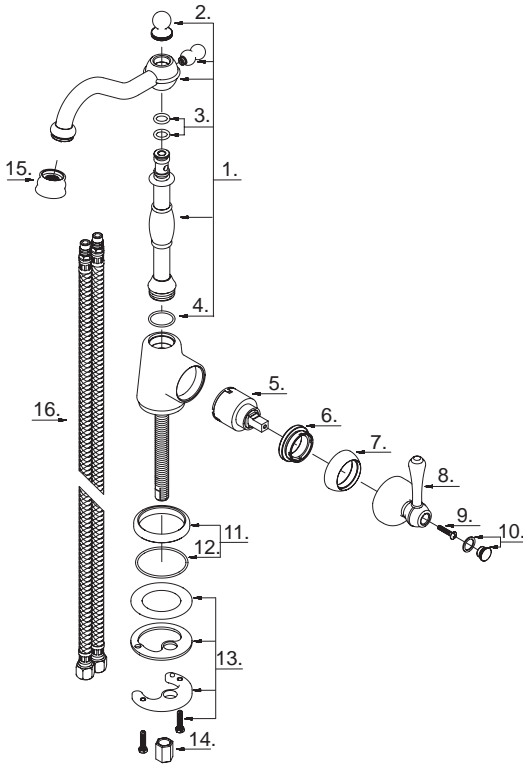

# Danze®

D153157

**Single Handle Bar Faucet**  
**Robinet pour bar à une manette**  
**Grifo de bar con una manija**

D153157 (VA)

## Illustrated Parts List Liste de pièces illustrée Lista ilustrada de partes

Replacement parts, call :  
 Les pièces de rechange, appelez :  
 Partes de reemplazo, llame :  
**1-888-328-2383**

Model #	Finishes	Fini	Acabado
D153157	Chrome	Chrome	Cromo
D153157AC	Antique Copper	Cuivre antique	Cobre antiguo
D153157BS	Satin Black	Noir satiné	Negro satinado
D153157RB	Oil Rub Bronze	Bronze poncé à l'huile	Bronce lustrado al aceite
D153157SS	Stainless Steel	Acier inoxydable	Acero inoxidable

Part Name	Nom de la pièce	Nombre de Partie	Part # # de pièce # de Parte
1 <sup>o</sup> . Spout Assembly	Assemblage du bec	Ensamblaje de vertedor	A606290N
2 <sup>o</sup> . Spout Cap	Capuchon pour bec	Tapón de boquilla	A311014
3. O-Ring (Ø7/16" ID * Ø5/8" OD)	Joint torique (Ø7/16 po ID * Ø5/8 po OD)	Empaque circular (Ø7/16 pulg. ID * Ø5/8 pulg. OD)	A004002N
4. O-Ring (Ø7/8" ID * Ø1" OD)	Joint torique (Ø7/8 po ID * Ø1 po OD)	Empaque circular (Ø7/8 pulg. ID * Ø1 pulg. OD)	A004007
5. Ceramic Disc Cartridge	Cartouche à disque en céramique	Cartucho de disco cerámico	A507348N
6. Adjusting Ring	Bague de réglage	Anillo de ajuste	A104002
7 <sup>o</sup> . Cap	Capuchon	Tapón	A103116
8 <sup>o</sup> . Metal Handle	Manette en métal	Manija metálicas	A602650
9. Screw (M4 * 20 mm L)	Vis (M4 * 20 mm L)	Tornillo (M4 * 20 mm L)	A075060
10. Handle Cap	Capuchon de la manette	Tapón	A603284
11 <sup>o</sup> . Base	Base	Base	A607400
12. O-Ring (Ø1-13/16" ID * Ø1-15/16" OD)	Joint torique (Ø1-13/16 po ID * Ø1-15/16 po OD)	Empaque circular (Ø1-13/16 pulg. ID * Ø1-15/16 pulg. OD)	A072043
13. Mounting Hardware Assembly	Assemblage du matériel de fixation	Ensamblaje de ferreteria de montaje	A603042
14. Lock Nut	Écrou de blocage	Contratuercas	A070075
15 <sup>o</sup> . Aerator	Brise-jet	Aireador	A500842N-50
16. Hose	Boyau	Manguera	A105172N