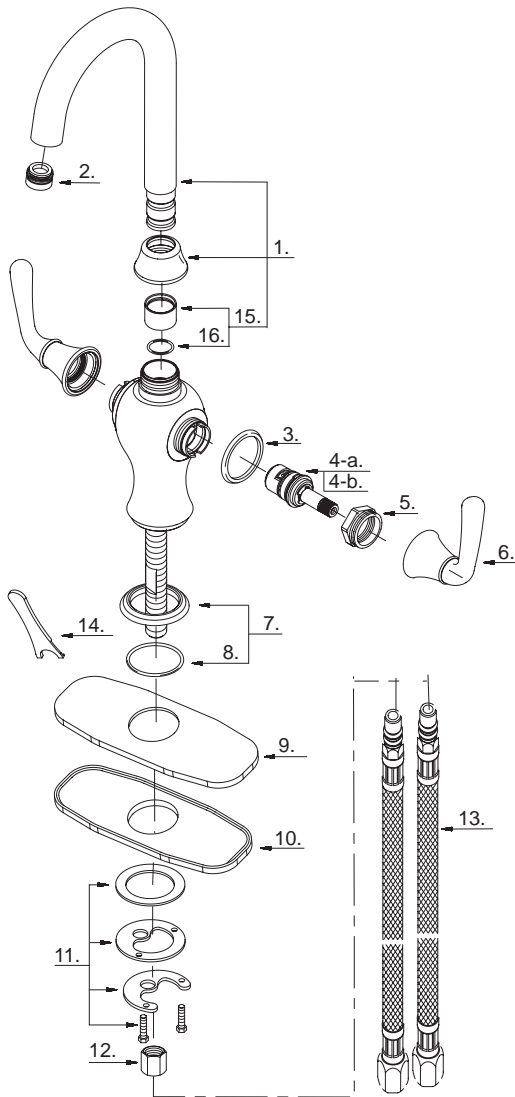

Illustrated Parts List

Liste de pièces illustrée

Lista ilustrada de partes

Replacement parts, call :
 Les pièces de rechange, appelez :
 Partes de reemplazo, llame :
1-888-328-2383

D153056

Two Handle Bar Faucet

Robinet pour bar à deux manettes

Grifo de bar con dos manijas

Model #	Finishes	Fini	Acabado
D153056	Chrome	Chrome	Cromo
D153056RB	Oil Rub Bronze	Bronze poncé à l'huile	Bronce lustrado al aceite
D153056SS	Stainless Steel	Acier inoxydable	Acero inoxidable

Part Name	Nom de la pièce	Nombre de Partie	Part # # de pièce # de Parte
1° Spout Assembly	Assemblage du bec	Ensamblaje de vertedor	A606229N
2° Aerator	Brise-jet	Aireador	A500060N
3° Handle Trim Ring	Garniture circulaire de manette	Capuchón ornamental de la manija	A034250
4-a. Ceramic Disc Cartridge-Cold	Cartouche à disque en céramique-froid	Cartucho de disco cerámico-frío	A507072N
4-b. Ceramic Disc Cartridge-Hot	Cartouche à disque en céramique-chaud	Cartucho de disco cerámico-caliente	A507071N
5. Retainer Nut	Écrou de blocage	Tuerca de secure	A016215
6° Metal Handle Assembly	Assemblage de manette en métal	Ensamblaje de manija metálicas	A602568
7° Spout Trim Ring	Garniture circulaire de bec	Anillo ornamental del grifo	A607296
8. O-Ring (Ø1-5/8" ID * Ø1-13/16" OD)	Joint torique (Ø1-5/8 po ID * Ø1-13/16 po OD)	Empaque circular (Ø1-5/8 pulg. ID * Ø1-13/16 pulg. OD)	A004072
9° Cover Plate	Applique	Cubierta	A007059
10. Putty Plate	Plaque de mastic	Placa de masilla	A011053NF
11. Mounting Hardware	Matériel de fixation	Ferreteria de montaje	A603042
12. Lock Nut	Écrou de blocage	Contratuerca	A070075
13. Supply Hose	Tuyau d'alimentation d'eau	Tubo de suministro de agua	A105172N
14. Aerator Wrench	Clé pour brise-jet	Llave para aireador	A031025CP
15. Spout Seal Kit	Ensemble d'anneaux d'étanchéité pour le bec	Juego del sello para boquilla	A603834N
16. O-Ring (Ø9/16" ID * Ø3/4" OD)	Joint torique (Ø9/16 po ID * Ø3/4 po OD)	Empaque circular (Ø9/16 pulg. ID * Ø3/4 pulg. OD)	A004005N