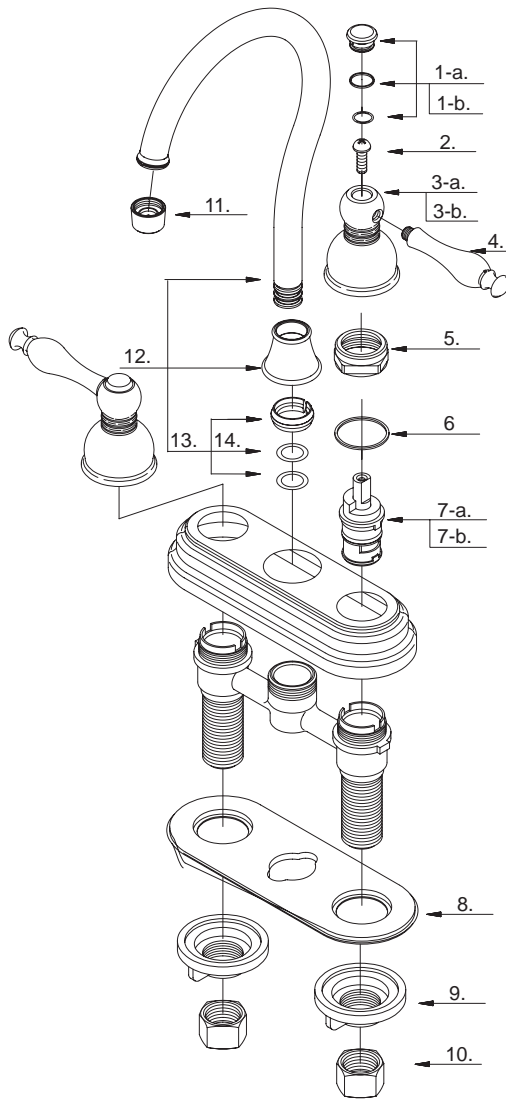

Illustrated Parts List

Liste de pièces illustrée

Lista ilustrada de partes

Replacement parts, call :
 Les pièces de rechange, appelez :
 Partes de reemplazo, llame :
1-888-328-2383

D153055

Model #	Finishes	Fini	Acabado
D153055	Chrome	Chrome	Cromo
D153055SS	Stainless Steel	Acier inoxydable	Acero inoxidable

Two Handle Bar Faucet

Robinet pour bar à deux manettes

Grifo de bar con dos manijas

D153055 (V1)

Part Name	Nom de la pièce	Nombre de Partie	Part # # de pièce # de Parte
1-a°. Handle Cap (C)	Capuchon de la manette (C)	Tapón (C)	A603801C
1-b°. Handle Cap (H)	Capuchon de la manette (H)	Tapón (H)	A603801H
2. Screw (3/16" - 24 * 11/16" L)	Vis (3/16 po - 24 * 11/16 po L)	Tornillo (3/16 pulg. - 24 * 11/16 pulg. L)	A008233
3-a°. Canopy (C)	Garniture (C)	Cubierta (C)	A018108C
3-b°. Canopy (H)	Garniture (H)	Cubierta (H)	A018108H
4°. Metal Handle Insert	Insertions pour manettes en métal	Tapas de manijas en metálicas	A108017
5°. Retainer Nut	Écrou de serrage	Tuerca de retención	A016002
6. Washer	Rondelle	Arandela	A200013
7-a. Ceramic Disc Cartridge (C)	Cartouche à disque en céramique (C)	Cartucho de disco cerámico (C)	A507102N
7-b. Ceramic Disc Cartridge (H)	Cartouche à disque en céramique (H)	Cartucho de disco cerámico (H)	A507101N
8. Gasket	Joint	Empaque	A011012NF
9. Lock Nut	Écrou de blocage	Contratuerca	A009007
10. Coupling Nut	Écrou de raccord	Tuerca de unión	A009016
11°. Aerator	Brise-jet	Aireador	A500012N
12°. Spout Assembly	Assemblage du bec	Ensamblaje de vertedor	A601350N
13. Clip Set	Ensemble de collier	Juego de seguro	A603235N
14. O-Ring (Ø9/16" ID * Ø3/4" OD)	Joint torique (Ø9/16 po ID * Ø3/4 po OD)	Empaque circulaire (Ø9/16 pulg. ID * Ø3/4 pulg. OD)	A004005N