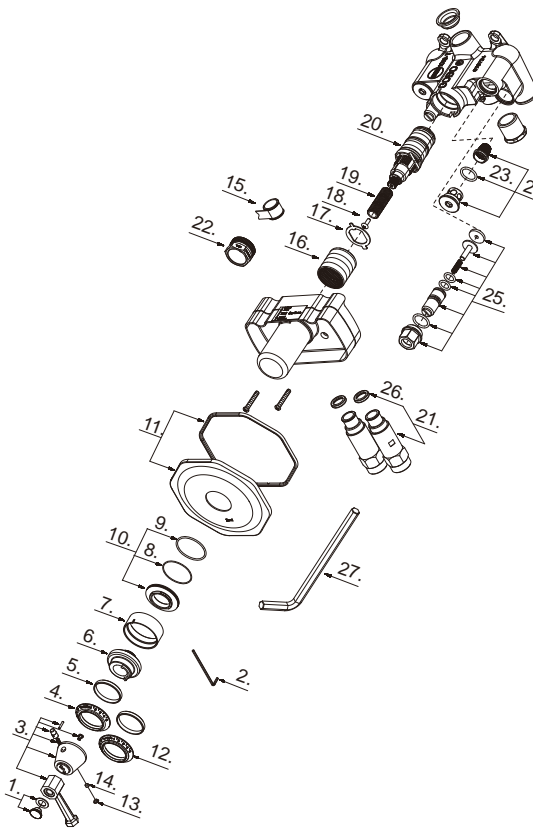

D562066 (VA)

Illustrated Parts List

Liste de pièces illustrée

Lista ilustrada de partes

Replacement parts, call :
Les pièces de rechange, appelez :
Partes de reemplazo, llame :

1-888-328-2383
WWW.DANZE.COM

Model #	Finishes	Fini	Acabado
D562066	Chrome	Cromo	Cromo
D562066BN	Brushed Nickel	Nickel brossé	Níquel cepillado

Part Name	Nom de la pièce	Nombre de Parte	Part # # de pièce # de Parte
1. Handle Cap	Capuchon de la manette	Tapón	A603552
2°. Hex Wrench (H3.18 * 20 mm L * 90 mm L)	Clé hexagonale (H3.18 * 20 mm L * 90 mm L)	Llave hexagonal (H3.18 * 20 mm L * 90 mm L)	A031017
3. Metal Handle Assembly	Assemblage de manette en métal	Ensamblaje de manija metálicas	A602080
4°. Temperature Dial Ring	Sélecteur de température	Anillo del disco de temperaturas	A012297-51
5. Seal	Rondelle étanche	Sello	A010916
6°. Limit Stop	Butée	Tope	A049109
7°. Sleeve	Manchon	Manga	A041748
8. O-Ring (Ø2-1/8" ID * Ø2-1/4" OD)	Joint torique (Ø2-1/8 po ID * Ø2-1/4 po OD)	Empaque circular (Ø2-1/8 pulg. ID * Ø2-1/4 pulg. OD)	A004618
9. O-Ring (Ø2-1/8" ID * Ø2-5/16" OD)	Joint torique (Ø2-1/8 po ID * Ø2-5/16 po OD)	Empaque circular (Ø2-1/8 pulg. ID * Ø2-5/16 pulg. OD)	A072022
10°. Handle Base	Base de la manette	Base de manija	A607155
11°. Escutcheon Assembly	Assemblage d'applique	Ensamblaje del Escudo	A607174
12°. Temperature Dial Ring	Sélecteur de température	Anillo del disco de temperaturas	A012297KP-50
13°. Insert	Pièce rapportée	Tapón	A028610KP
14. Screw (1/4"- 28 UNF * 3/16" L)	Vis (1/4 po - 28 UNF * 3/16 po L)	Tornillo (1/4pulg. - 28 UNF * 3/16 pulg. L)	A008056
15. Pipe Tape	Ruban pour tuyau	Cinta selladora para rosca	A203000
16. Sleeve	Manchon	Manga	A009111
17. Lock Washer	Rondelle frein	Arandela de presión	A120220
18. Screw (M4 * 12mm L)	Vis (M4 * 12mm L)	Tornillo (M4 * 12mm L)	A008063
19. Stem Extension	Rallonge de tige	Extensión del vástago	A110401
20. Thermo Cartridge	Cartouche thermostatique	Cartucho termostática	A507874
21. Flushing Plug	Adaptateur de purge	Tapón de enjuague	A603740
22. Sleeve Removal Tool	Outil d'enlèvement du manchon	Herramienta para retirar manguitos	A031257
23. O-Ring (Ø11/16" ID * Ø7/8" OD)	Joint torique (Ø11/16 po ID * Ø7/8 po OD)	Empaque circular (Ø11/16 pulg. ID * Ø7/8 pulg. OD)	A063060
24. Filter Screen	Valve-filtre	Criba filtrante	A603739
25. Check Valve	Clapet de non-retour	Válvula de control	A603923
26. Seal	Rondelle étanche	Sello	A010906
27. Hex Wrench (H8 * 45mm L * 150mm L)	Clé hexagonale (H8 * 45mm L * 150mm L)	Llave hexagonal (H8 * 45mm L * 150mm L)	A031258

⊙ Available in all finishes above
⊙ Disponible dans tous les finis susmentionnés
⊙ Disponible en todos los acabados