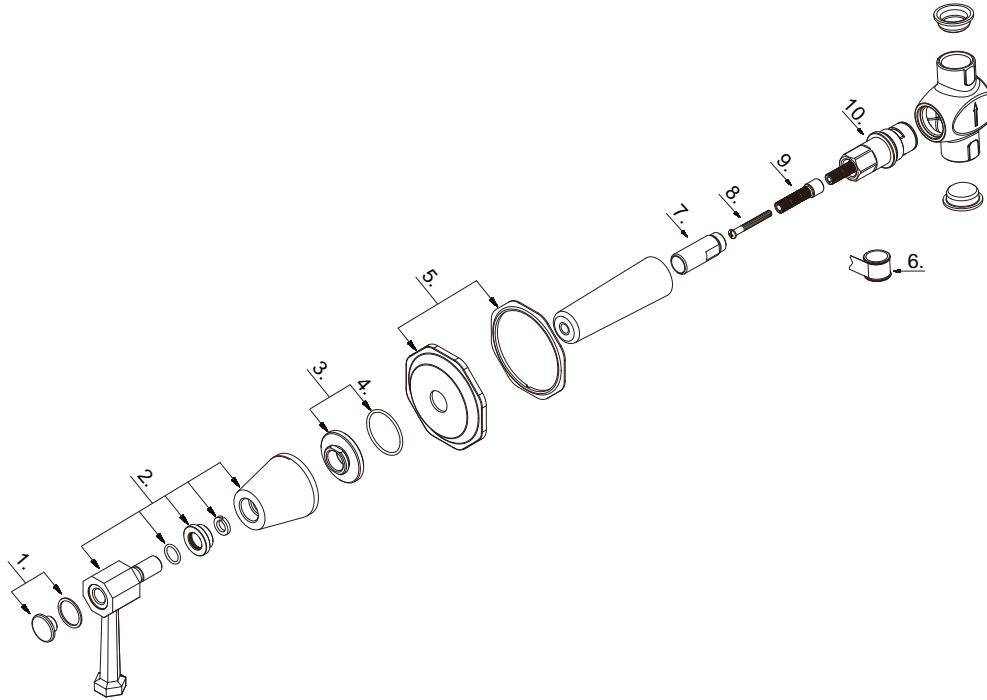

## Illustrated Parts List

### Liste de pièces illustrée

### Lista ilustrada de partes

Replacement parts, call :  
 Les pièces de rechange, appelez :  
 Partes de reemplazo, llame :

**1-888-328-2383**  
**WWW.DANZE.COM**

Model #	Finishes	Fini	Acabado
D560966	Chrome	Chrome	Cromo
D560966BN	Brushed Nickel	Nickel brossé	Níquel cepillado

Part Name	Nom de la pièce	Nombre de Partie	Part # # de pièce # de Parte
1 Handle Cap	Capuchon de la manette	Tapón	A603552
2 Metal Handle Assembly	Assemblage de manette en métal	Ensamblaje de manija metálicas	A602081
3 Handle Base	Base de la manette	Base de manija	A607158
4. O-Ring (Ø1-5/16" ID * Ø1-7/16" OD)	Joint torique (Ø1-5/16 po ID * Ø1-7/16 po OD)	Empaque circular (Ø1-5/16 pulg. ID * Ø1-7/16 pulg. OD)	A004510N
5. Escutcheon Assembly	Assemblage d'applique	Ensamblaje del Escudo	A607175
6 Pipe Tape	Ruban pour tuyau	Cinta selladora para rosca	A203000
7 Sleeve	Manchon	Manga	A041752
8 Screw (3/16" -24 * 1-5/8" L)	Vis (3/16 po -24 * 1-5/8 po L)	Tornillo (3/16 pulg. -24 * 1-5/8 pulg. L)	A008115
9 Stem Extension	Rallonge de tige	Extensión del vástago	A110403
10 Cartridge Assembly	Assemblage de cartouche	Ensamblaje de cartucho	A507933