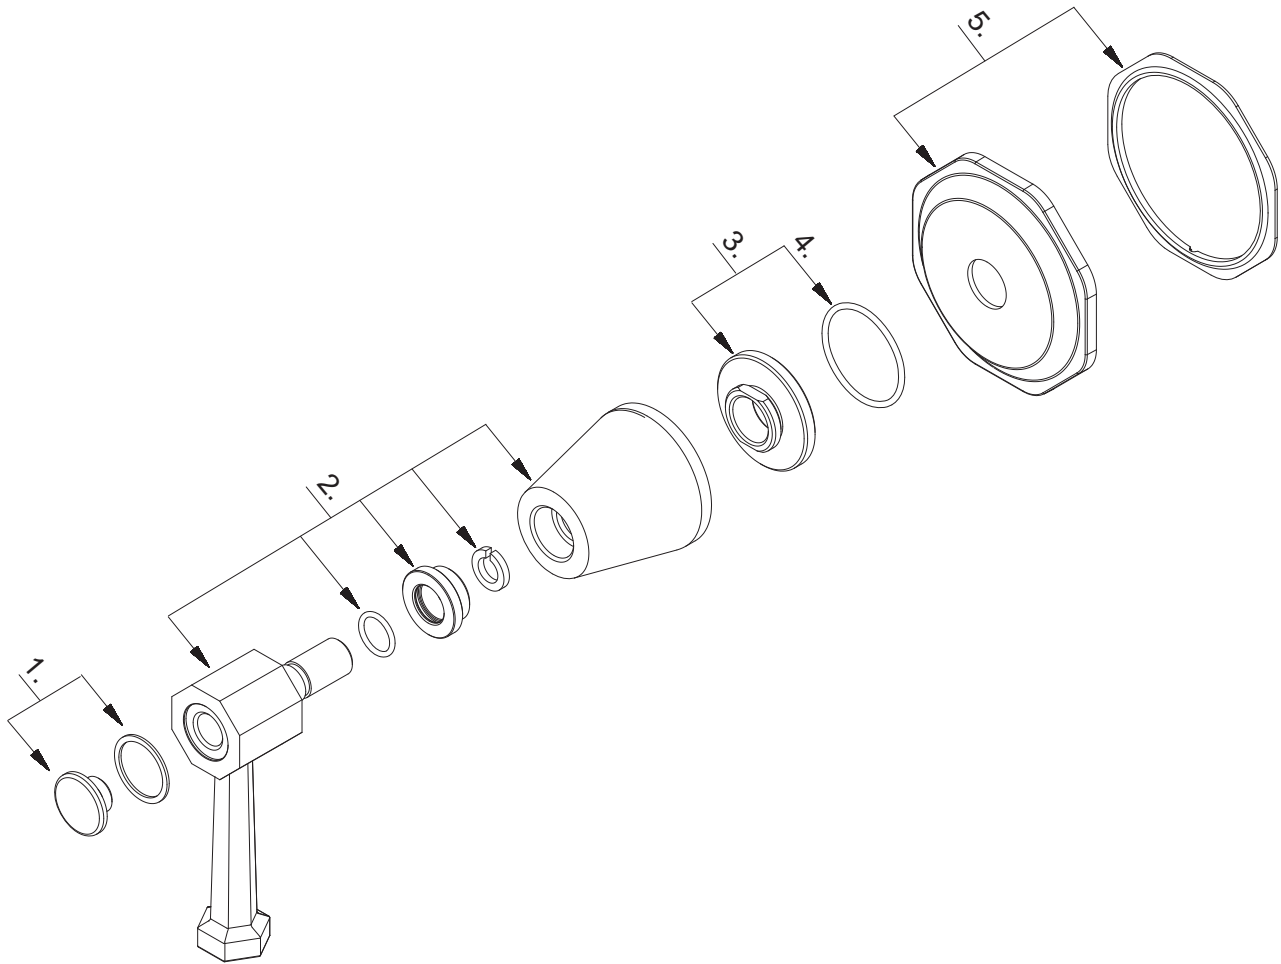

Replacement Parts / Repuestos / Pièces de rechange

D560966T (VA)

- | | | |
|-----|---|----------|
| 1 . | Handle Cap / Tapón / Capuchon de la manette | A603552 |
| 2 . | Metal Handle Assembly / Ensamblaje de manija metálicas / Assemblage de manette en métal | A602081 |
| 3 . | Handle Base / Base de manija / Base de la manette | A607158 |
| 4 . | O-Ring (Ø1-5/16" ID * Ø1-7/16" OD) / Empaque circular (Ø1-5/16 pulg. ID * Ø1-7/16 pulg. OD) / Joint torique (Ø1-5/16 po ID * Ø1-7/16 po OD) | A004510N |
| 5 . | Escutcheon Assembly / Ensamblaje del Escudo / Assemblage d'applique | A607175 |