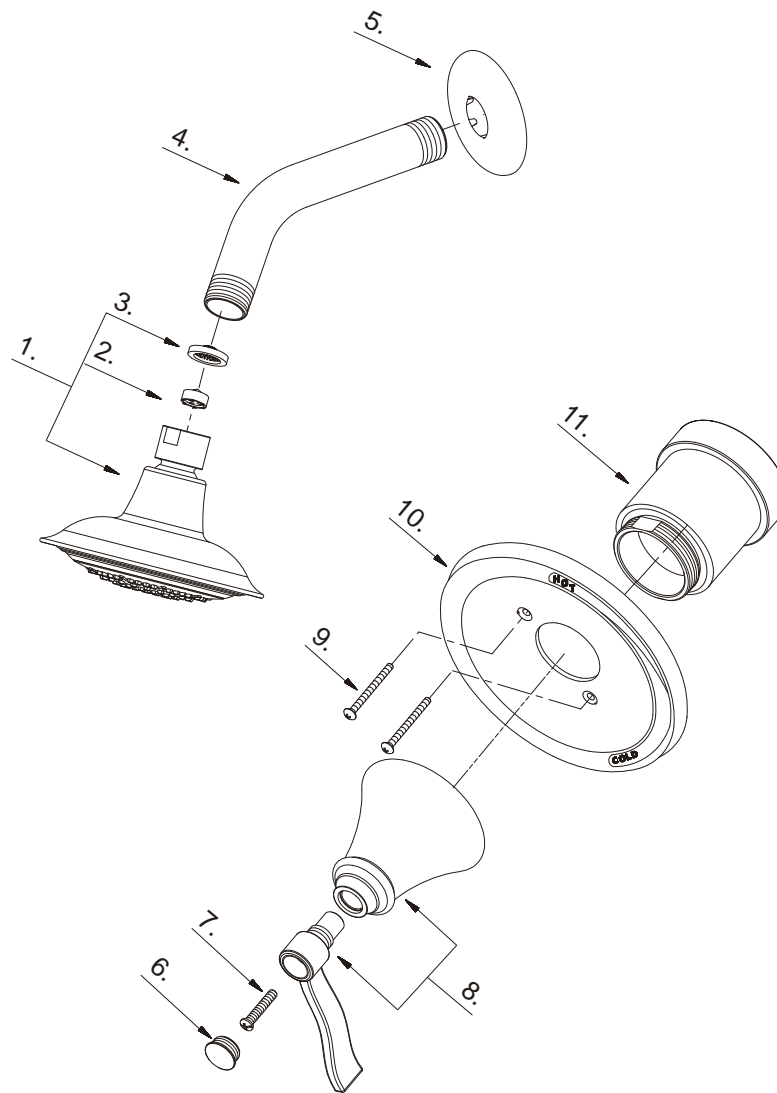

Replacement Parts / Repuestos / Pièces de rechange

D510525T (VA)

1 . Shower Head/Cabeza de ducha/Pomme de douche	S1215H00
2 . Flow Restrictor/Limitador de flujo/Réducteur de débit	A519015N
3 . Screen Washer/Arandela con criba/Tamis et rondelle	A112383
4 . Shower Arm/Brazo de ducha/Bras de douche	A020002
5 . Shower Arm Flange/Brida del brazo de la ducha/Bride de bras de douche	A019001
6 . Index Button/Indicador de temperatura/Repère de température	A206211
7 . Screw (3/16" - 24 * 1" L)/Tornillo (3/16 pulg. - 24 * 1 pulg. L)/Vis (3/16 po - 24 * 1 po L)	A008517
8 . Metal Handle Assembly/Ensamblaje de manija metálicas/Assemblage de manette en métal	A602073
9 . Screw (3/16" - 24 * 2-15/16" L)/Tornillo (3/16 pulg. - 24 * 2-15/16 pulg. L)/Vis (3/16 po - 24 * 2-15/16 po L)	A075143
10 . Escutcheon/Escudo/Écusson	A006493-50
11 . Sleeve/Manga/Manchon	A041714