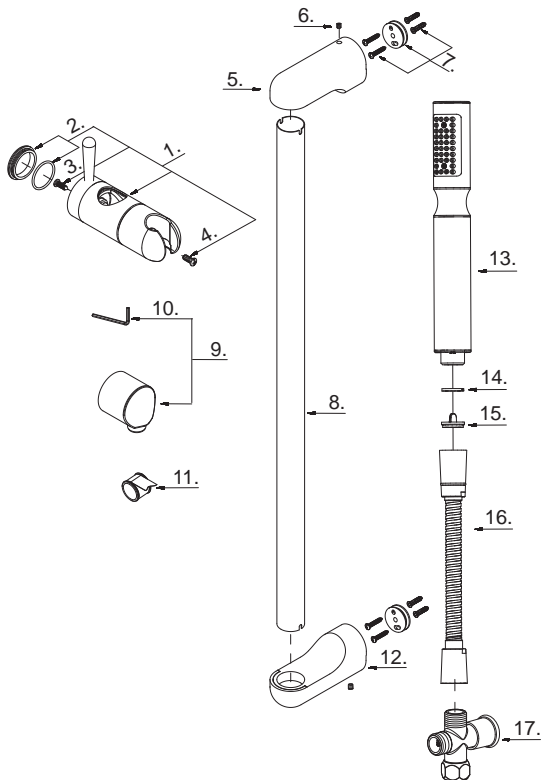

D465003 (V3)

**Illustrated Parts List  
Liste de pièces illustrée  
Lista ilustrada de partes**

Replacement parts, call :  
Les pièces de rechange, appelez :  
Partes de reemplazo, llame :  
**1-888-328-2383**  
**WWW.DANZE.COM**

Model #	Finishes	Fini	Acabado
D465003	Chrome	Chrome	Cromo
D465003BN	Brushed Nickel	Nickel brossé	Níquel cepillado

Part Name	Nom de la pièce	Nombre de Parte	Part # # de pièce # de Parte
1 <sup>o</sup> . Bracket Assembly	Assemblage de support	Ensamblaje del soporte	A603982
2 <sup>o</sup> . Handle Cap	Capuchon de la manette	Tapón	A663453
3. Screw (ST4.2 * 16.5 mm L)	vis (ST4.2 * 16.5 mm L)	Tornillos (ST4.2 * 16.5 mm L)	A075095
4. Screw (3/16" - 24 * 7/16" L)	vis (3/16" - 24 * 7/16" po L)	Tornillos (3/16" - 24 * 7/16" pulg. L)	A008183
5 <sup>o</sup> . End Bracket	Support d'extrémité	Soporte inferior	A112046
6. Screw (M5 * 5 mm L)	vis (M5 * 5 mm L)	Tornillos (M5 * 5 mm L)	A008003
7. Holding Hardware	Mat riel de support	Piezas de soporte	A603524
8 <sup>o</sup> . Slide Bar	Barre coulissante	Barra de deslizable	A025016
9 <sup>o</sup> . Wall Mount Hose Connector	Raccord du tuyau à montage mural	Conector de manguera montaje en la pared	A558894
10. Hex Wrench (H2.5 * 19 mm L * 53mm L)	Clé hexagonale (H2.5 * 19 mm L * 53mm L)	Llave hexagonal (H2.5 * 19 mm L * 53mm L)	A031000
11. Pipe Tape	Ruban pour tuyau	Cinta selladora para rosca	A203000
12 <sup>o</sup> . End Bracket	Support d'extrémité	Soporte inferior	A112047
13 <sup>o</sup> . Shower Head	Pomme de douche	Cabeza de ducha	S2311106
14. Seal	Rondelle étanche	Sello	A010898
15. Washer	Rondelle	Arandela	A112383
16. Stainless Steel Hose (A vacuum breaker included)	Boyau en acier inoxydable (Avec Dispositif antisiphonique)	Manguera de acero inoxidable (Con dispositivo de contacto de succión)	A105742
17 <sup>o</sup> . Diverter	Inverseur	Cambiador de flujo	A501339