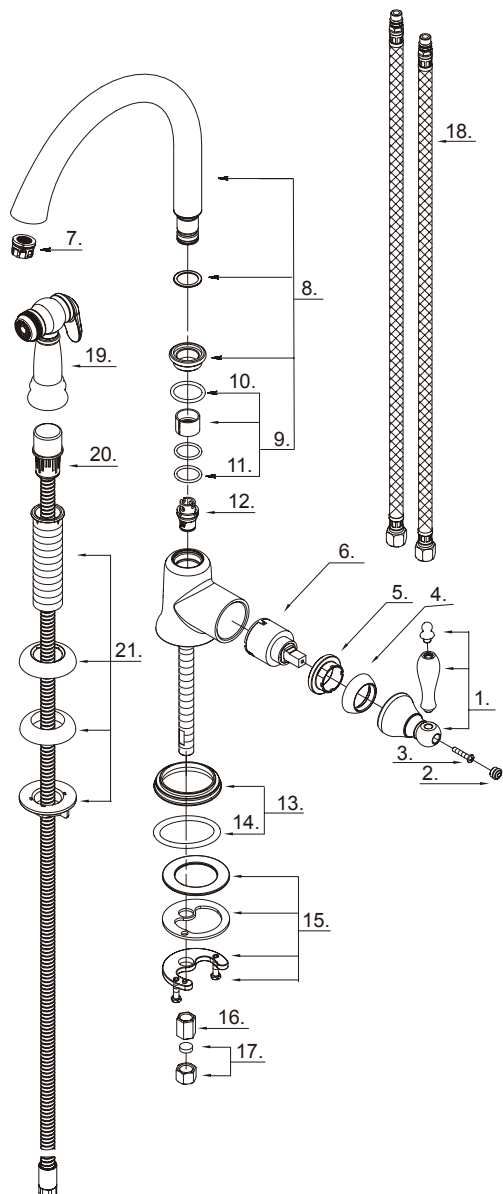

D405040 (V1)

| Part Name                              | Nom de la pièce                                 | Nombre de Parte                                       | Part #<br># de pièce<br># de Parte |
|--|---|---|------------------------------------|
| 1°. Metal Handle Assembly              | Assemblage de manette en métal                  | Ensamblaje de manija metálicas                        | A602691                            |
| 2°. Handle Cap                         | Capuchon de la manette                          | Tapón   | A206844                            |
| 3. Screw (M4 * 19mm L)                 | Vis (M4 * 19mm L)                               | Tornillo (M4 * 19mm L)                                | A008487                            |
| 4°. Trim Cap                           | Capuchon de garniture                           | Tapa ornamental                                       | A103286                            |
| 5. Locking Nut                         | Écrou de blocage                                | Contratuercas   | A104256                            |
| 6. Ceramic Disc Cartridge              | Cartouche à disque en céramique                 | Cartucho de disco cerámico                            | A507348N                           |
| 7°. Aerator                            | Brise-jet                                       | Aireador  | A500913N-50                        |
| 8°. Spout Assembly                     | Assemblage du bec                               | Ensamblaje de vertedor                                | A606334N                           |
| 9. Spout Seal Kit                      | Ensemble d'anneaux d'étanchéité pour le bec     | Juego del sello para boquilla                         | A603955N                           |
| 10. O-Ring (Ø3/4" ID * Ø15/16" OD)     | Joint torique (Ø3/4 po ID * Ø15/16 po OD)       | Empaque circular (Ø3/4 pulg. ID * Ø15/16 pulg. OD)    | A004028N                           |
| 11. O-Ring (Ø9/16" ID * Ø3/4" OD)      | Joint torique (Ø9/16 po ID * Ø3/4 po OD)        | Empaque circular (Ø9/16 pulg. ID * Ø3/4 pulg. OD)     | A004043N                           |
| 12. Spray Diverter w/Vacuum Breaker    | Inverseur de jet avec dispositif antisiphonique | Cambiador de flujo de agua con dispositivo de succión | A501213N                           |
| 13°. Base Trim Ring                    | Garniture circulaire de base                    | Argolla ornamental e la base                          | A607446                            |
| 14. O-Ring (Ø2" ID * Ø2-3/16" OD)      | Joint torique (Ø2 po ID * Ø2-3/16 po OD)        | Empaque circular (Ø2 pulg. ID * Ø2-3/16 pulg. OD)     | A048062                            |
| 15. Mounting Hardware                  | Matériel de fixation                            | Ferreteria de montaje                                 | A603042                            |
| 16. Lock Nut                           | Écrou de blocage                                | Contratuercas   | A070075                            |
| 17. Plug                               | Bouchon   | Tapón   | A603838N                           |
| 18. Supply Hose                        | Tuyau d'alimentation d'eau                      | Tubo de suministro de agua                            | A105172N                           |
| 19°. Side Spray                        | Douchette de cuisine                            | Rociador para cocina                                  | A503133N                           |
| 20. Spray Hose                         | Boyau d'arroseur                                | Manguera del rociador                                 | A511006N                           |
| 21°. Spray Holder Assembly (3-9/16" L) | Assemblage d'arroseur (3-9/16 po L)             | Juego de rociador (3-9/16 pulg. L)                    | A604639                            |