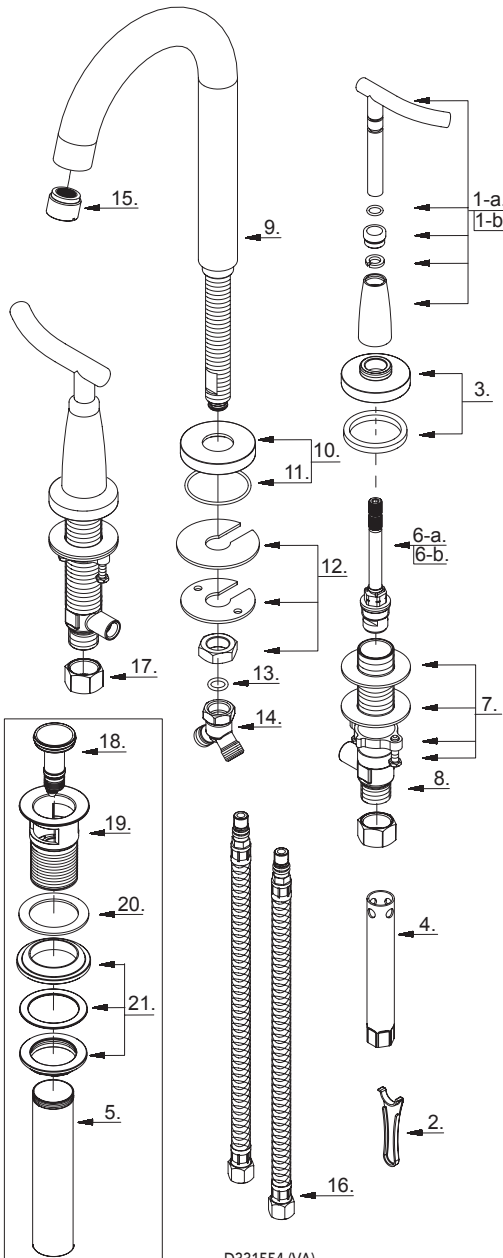

Trim Line Widespread Lavatory Faucet Robinet de lavabo évasé style épuré Línea estilizada de grifos para lavabo con manijas de abertura amplia

D331554 (VA)

Part Name	Nom de la pièce	Nombre de Partie	Part # # de pièce # de Parte
1-a°. Metal Handle Assembly (Hot)	Assemblage de manette en métal (H)	Ensamblaje de manija metálicas (H)	A602704H
1-b°. Metal Handle Assembly (Cold)	Assemblage de manette en métal (C)	Ensamblaje de manija metálicas (C)	A602704C
2. Aerator Wrench	Clé pour brise-jet	Llave para aireador	A031025
3°. Handle Base	Base de la manette	Base de manija	A607019
4 ^Δ . Sleeve Wrench	Clé Manchon	Llave Manga	A031240
5°. Tail Piece	About	Pieza contrapunta	A043172
6-a. Ceramic Disc Cartridge (Hot)	Cartouche à disque en céramique-chaud	Cartucho de disco cerámico-caliente	A507871N
6-b. Ceramic Disc Cartridge (Cold)	Cartouche à disque en céramique-froid	Cartucho de disco cerámico-frío	A507872N
7. Mounting Hardware Assembly	Assemblage du matériel de fixation	Ensamblaje de ferreteria de montaje	A663221
8. Handle Valve Body	Corps de robinet (manette)	Válvula de la manija	A002297N
9°. Spout	bec	Vertedor	A606332N
10°. Spout Base	Base du bec	Base del vertedor	A607020
11. O-Ring (Ø1-1/2" ID * Ø1-11/16" OD)	Joint torique (Ø1-1/2 po ID * Ø1-11/16 po OD)	Empaque circular (Ø1-1/2 pulg. ID * Ø1-11/16 pulg. OD)	A048071
12. Mounting Hardware Set	Ensemble de matériel de fixation	Juego de ferreteria de montaje	A603233
13. O-Ring (Ø5/16" ID * Ø1/2" OD)	Joint torique (Ø5/16 po ID * Ø1/2 po OD)	Empaque circular (Ø5/16 pulg. ID * Ø1/2 pulg. OD)	A004031N
14. Spout Adapter	Adaptateur de bec	Adaptador del vertedor	A015004N
15. Aerator	Brise-jet	Aireador	A500901N
16. Supply Hose	Tuyau d'alimentation d'eau	Tubo de suministro de agua	A105093N
17. Coupling Nut	Écrou de raccord	Tuerca de unión	A009016
18°. Stopper Assembly	Assemblage de bouchon	Ensamblaje de parador	A603659
19°. Drain Collar	Boca de desagüe	Collet de renvoi	A123159
20. Washer	Rondelle	Arandela	A010687
21. Washer & Nut	Écrou et rondelle	Tuerca y arandela	A603674