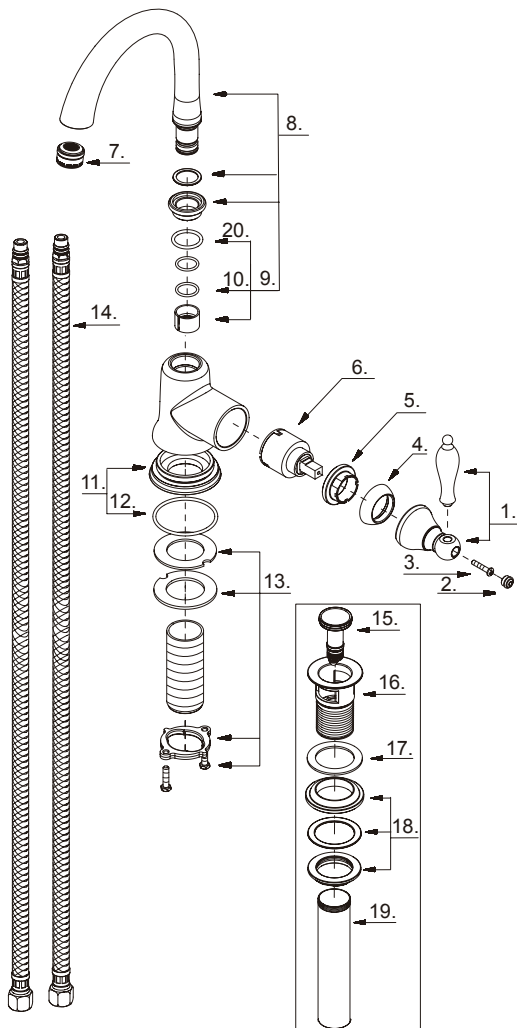

Danze®

D223140

Single Handle Lavatory Faucet
Robinet de lavabo à une manette
Grifo para lavabo una manija

Illustrated Parts List
Liste de pièces illustrée
Lista ilustrada de partes

Replacement parts, call :
 Les pièces de rechange, appelez :
 Partes de reemplazo, llame :

D223140 (V1)

Part Name	Nom de la pièce	Nombre de Parte	Part # # de pièce # de Parte
1°. Metal Handle Assembly	Assemblage de manette en métal	Ensamblaje de manija metálicas	A602691
2°. Handle Cap	Capuchon de la manette	Tapón	A206844
3. Screw (M4 * 19mm L)	Vis (M4 * 19mm L)	Tornillo (M4 * 19mm L)	A008487
4°. Trim Cap	Capuchon de garniture	Tapa ornamental	A103286
5. Locking Nut	Écrou de blocage	Contratuercas	A104256
6. Ceramic Disc Cartridge	Cartouche à disque en céramique	Cartucho de disco cerámico	A507348N
7°. Aerator	Brise-jet	Aireador	A500913N-50
8°. Spout Assembly	Assemblage du bec	Ensamblaje de vertedor	A606337N
9. Spout Seal Kit	Ensemble d'anneaux d'étanchéité pour le bec	Juego del sello para boquilla	A603955N
10. O-Ring (Ø9/16" ID * Ø3/4" OD)	Joint torique (Ø9/16 po ID * Ø3/4 po OD)	Empaque circular (Ø9/16 pulg. ID * Ø3/4 pulg. OD)	A004043N
11°. Base Trim Ring	Garniture circulaire de base	Argolla ornamental e la base	A607457
12. O-Ring (Ø2" ID * Ø2-3/16" OD)	Joint torique (Ø2 po ID * Ø2-3/16 po OD)	Empaque (Ø2 pulg. ID * Ø2-3/16 pulg. OD)	A048062
13. Mounting Hardware	Matériel de fixation	Ferretería de montaje	A603171
14. Supply Hose	Tuyau d'alimentation d'eau	Tubo de suministro de agua	A105172N
15°. Touch Down Drain Cover	Couvercle de goulotte de vidange	Cubierta de contacto del desagüe	A603659
16°. Drain Flange	Bride de drain	Brida del desagüe	A123159
17. Washer	Rondelle	Arandela	A010687
18. Washer & Nut	Rondelle et l'écrou	Arandela y tuerca	A603674
19°. Tail Pipe	About	Tubo de desagüe	A043172
20. O-Ring (Ø3/4" ID * Ø15/16" OD)	Joint torique (Ø3/4 po ID * Ø15/16 po OD)	Empaque circular (Ø3/4 pulg. ID * Ø15/16 pulg. OD)	A004028