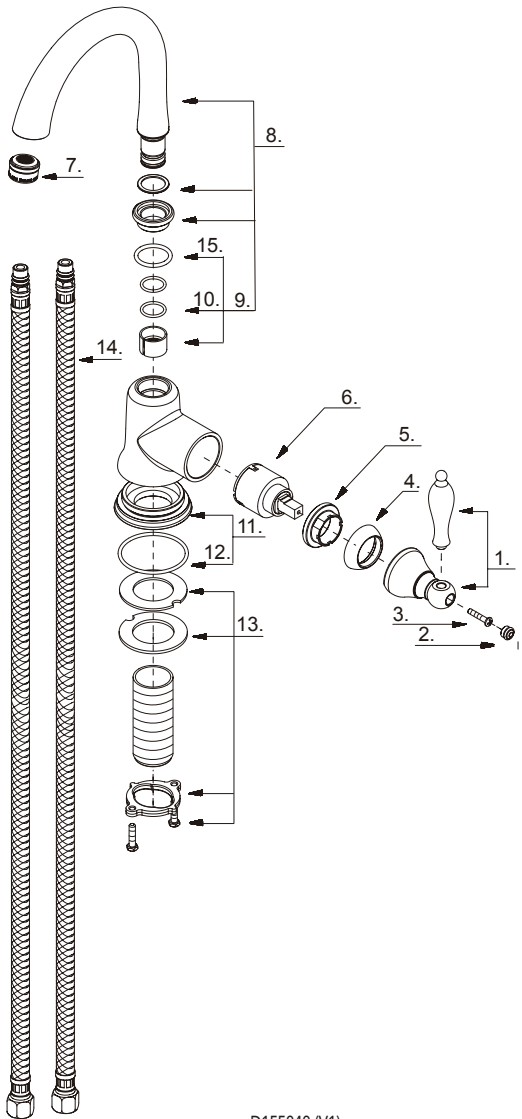

# Danze®

D155040

**Single Handle Bar Faucet**  
**Robinet pour bar à une manetter**  
**Grifo de con bar una manija**

D155040 (V1)

## Illustrated Parts List

### Lista ilustrada de partes

Replacement parts, call :  
 Les pièces de rechange, appelez :  
 Partes de reemplazo, llame :  
**1-888-328-2383**  
**WWW.DANZE.COM**

Model #	Finishes	Fini	Acabado
D155040	Chrome	Chrome	Cromo
D155040DN	Distressed Nickel	Nickel décoloré	Níquel añejado
D155040RB	Oil Rub Bronze	Bronze poncé à l'huile	Bronce lustrado al aceite
D155040SS	Stainless Steel	Acier Inoxydable	Acero Inoxidable

Part Name	Nom de la pièce	Nombre de Parte	Part # # de pièce # de Parte
1° Metal Handle Assembly	Assemblage de manette en métal	Ensamblaje de manija metálicas	A602691
2° Handle Cap	Capuchon de la manette	Tapón	A206844
3. Screw (M4 * 19mm L)	Vis (M4 * 19mm L)	Tornillo (M4 * 19mm L)	A008487
4° Trim Cap	Capuchon de garniture	Tapa ornamental	A103286
5. Locking Nut	Écrou de blocage	Contratuercas	A104256
6. Ceramic Disc Cartridge	Cartouche à disque en céramique	Cartucho de disco cerámico	A507348N
7° Aerator	Brise-jet	Aireador	A500550N-50
8° Spout Assembly	Assemblage du bec	Ensamblaje de vertedor	A606336N
9. Spout Seal Kit	Ensemble d'anneaux d'étanchéité pour le bec	Juego del sello para boquilla	A603955N
10. O-Ring (Ø9/16" ID * Ø3/4" OD)	Joint torique (Ø9/16 po ID * Ø3/4 po OD)	Empaque circular (Ø9/16 pulg. ID * Ø3/4 pulg. OD)	A004043N
11° Base Trim Ring	Garniture circulaire de base	Argolla ornamental e la base	A607457
12. O-Ring (Ø2" ID * Ø2-3/16" OD)	Joint torique (Ø2 po ID * Ø2-3/16 po OD)	Empaque circular (Ø2 pulg. ID * Ø2-3/16 pulg. OD)	A048062
13. Mounting Hardware	Matériel de fixation	Ferreteria de montaje	A603171
14. Supply Hose	Tuyau d'alimentation d'eau	Tubo de suministro de agua	A105172N
15. O-Ring (Ø3/4" ID * Ø15/16" OD)	Joint torique (Ø3/4 po ID * Ø15/16 po OD)	Empaque circular (Ø3/4 pulg. ID * Ø15/16 pulg. OD)	A004028