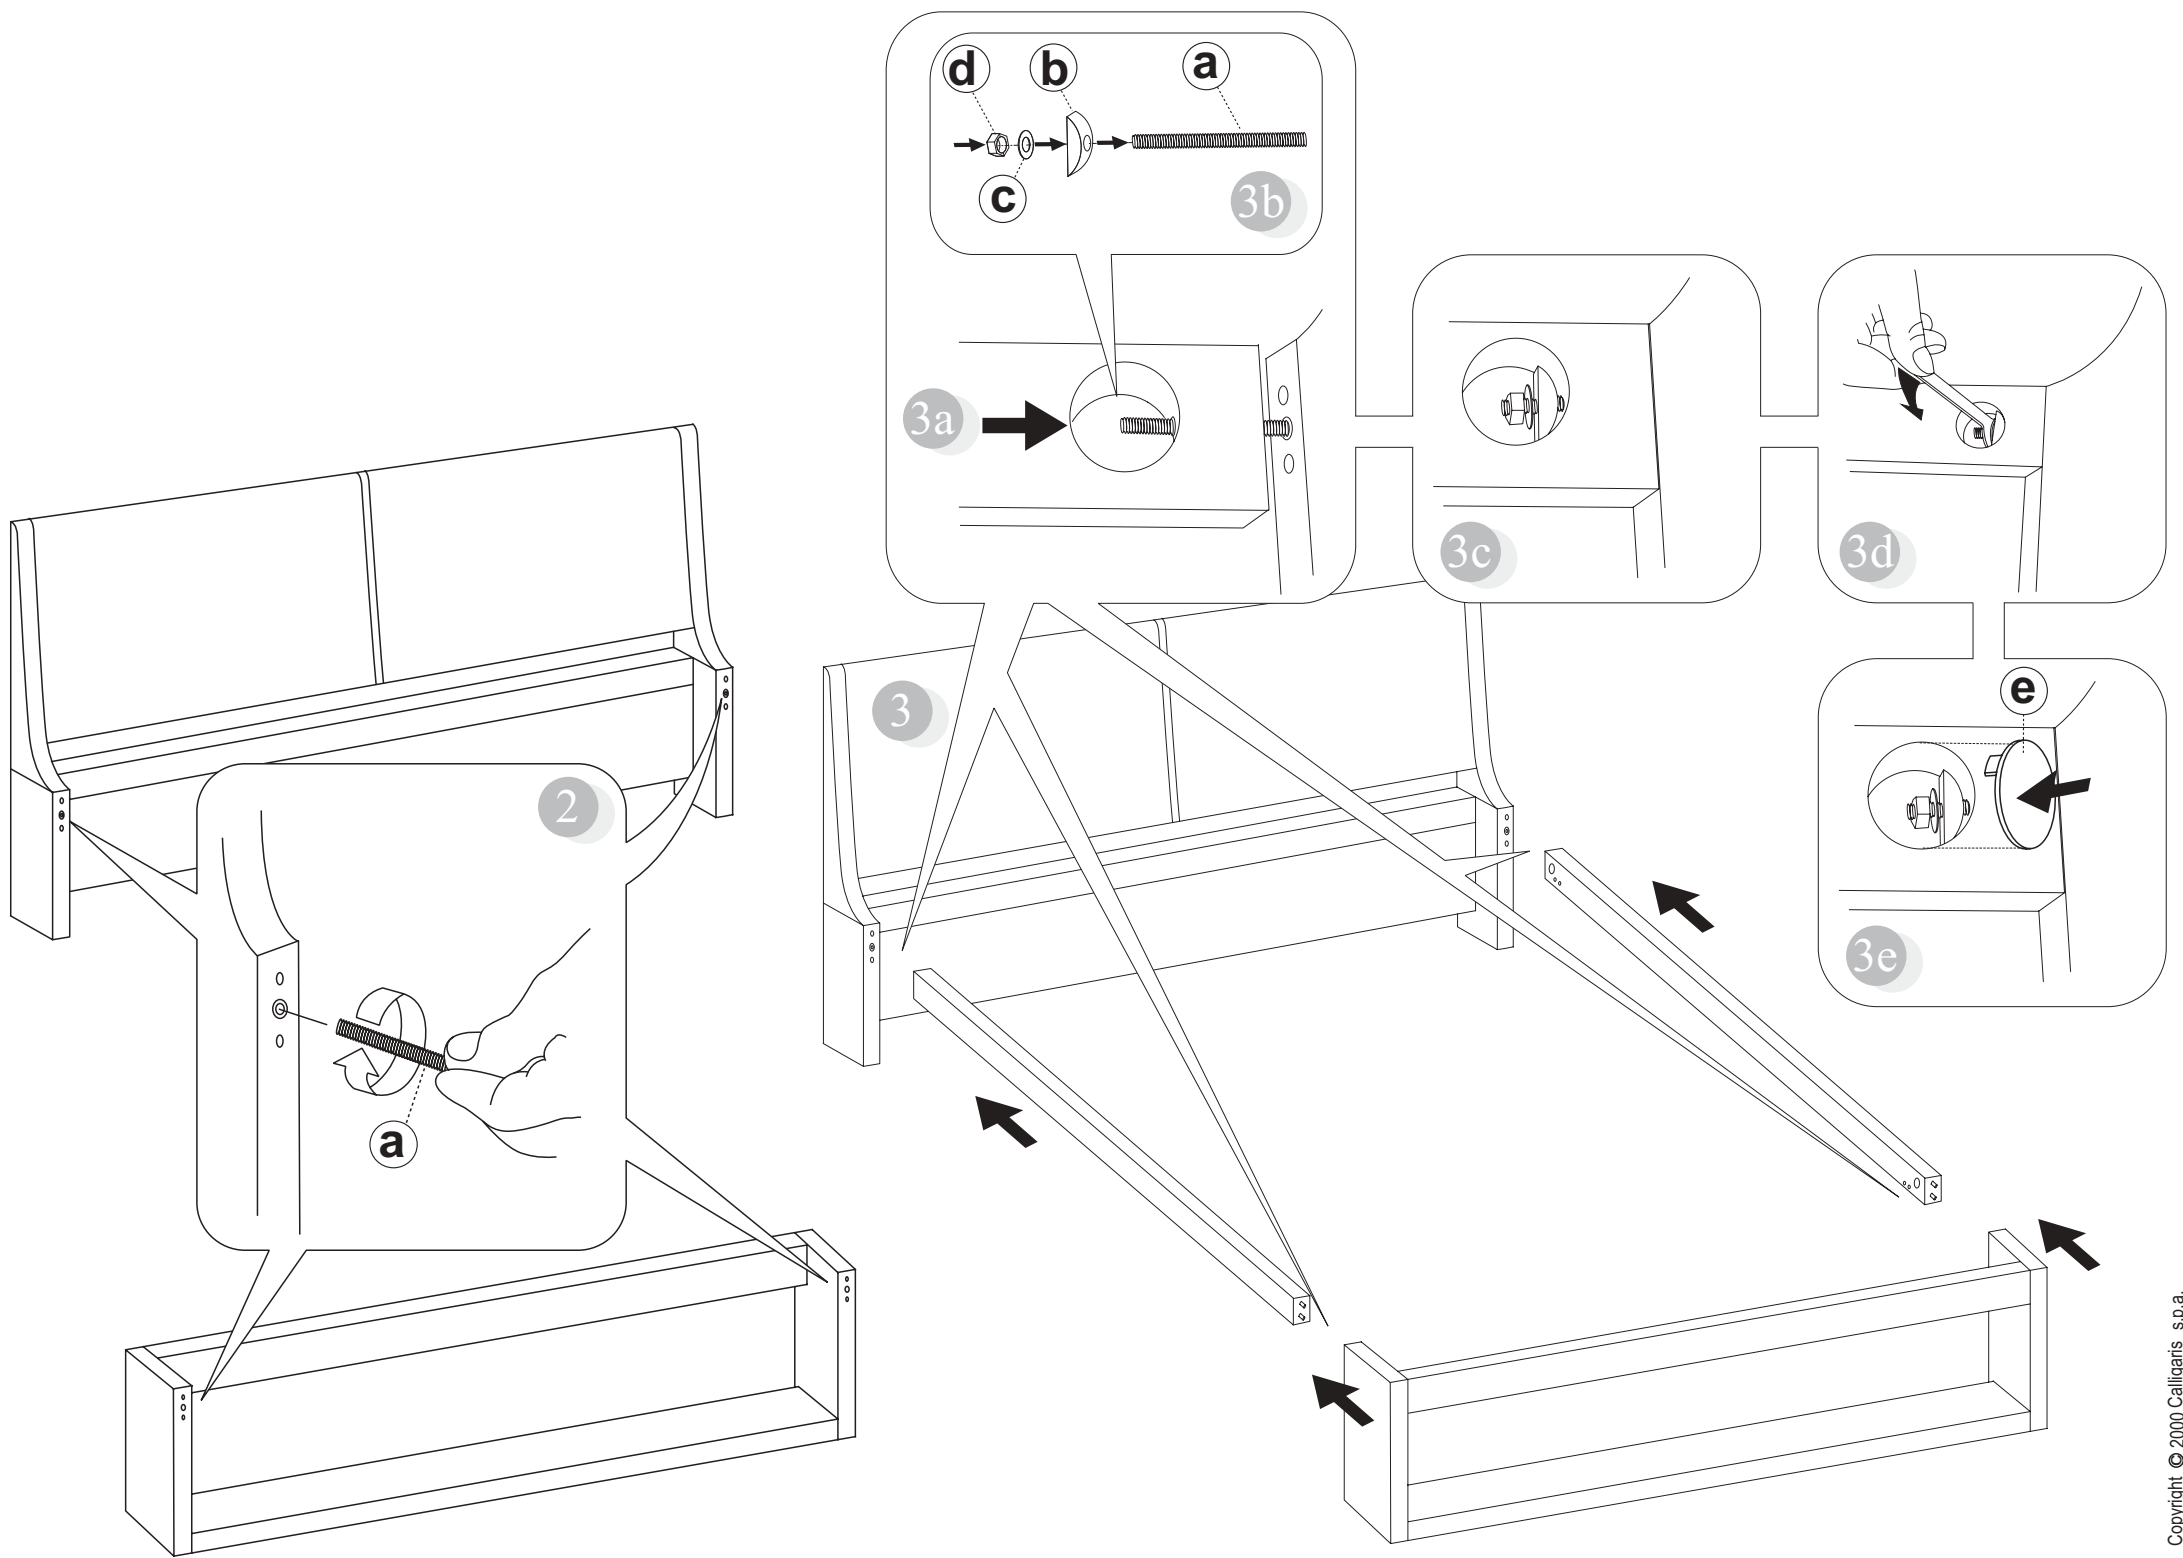

Calligaris s.p.a. - 33044 Manzano (Udine) Italy - Viale Trieste, 12
Tel. +39.0432.748211 - Fax +39.0432.750104
<http://www.calligaris.it> e-mail: info@calligaris.it

H-A 6012 01 00-1