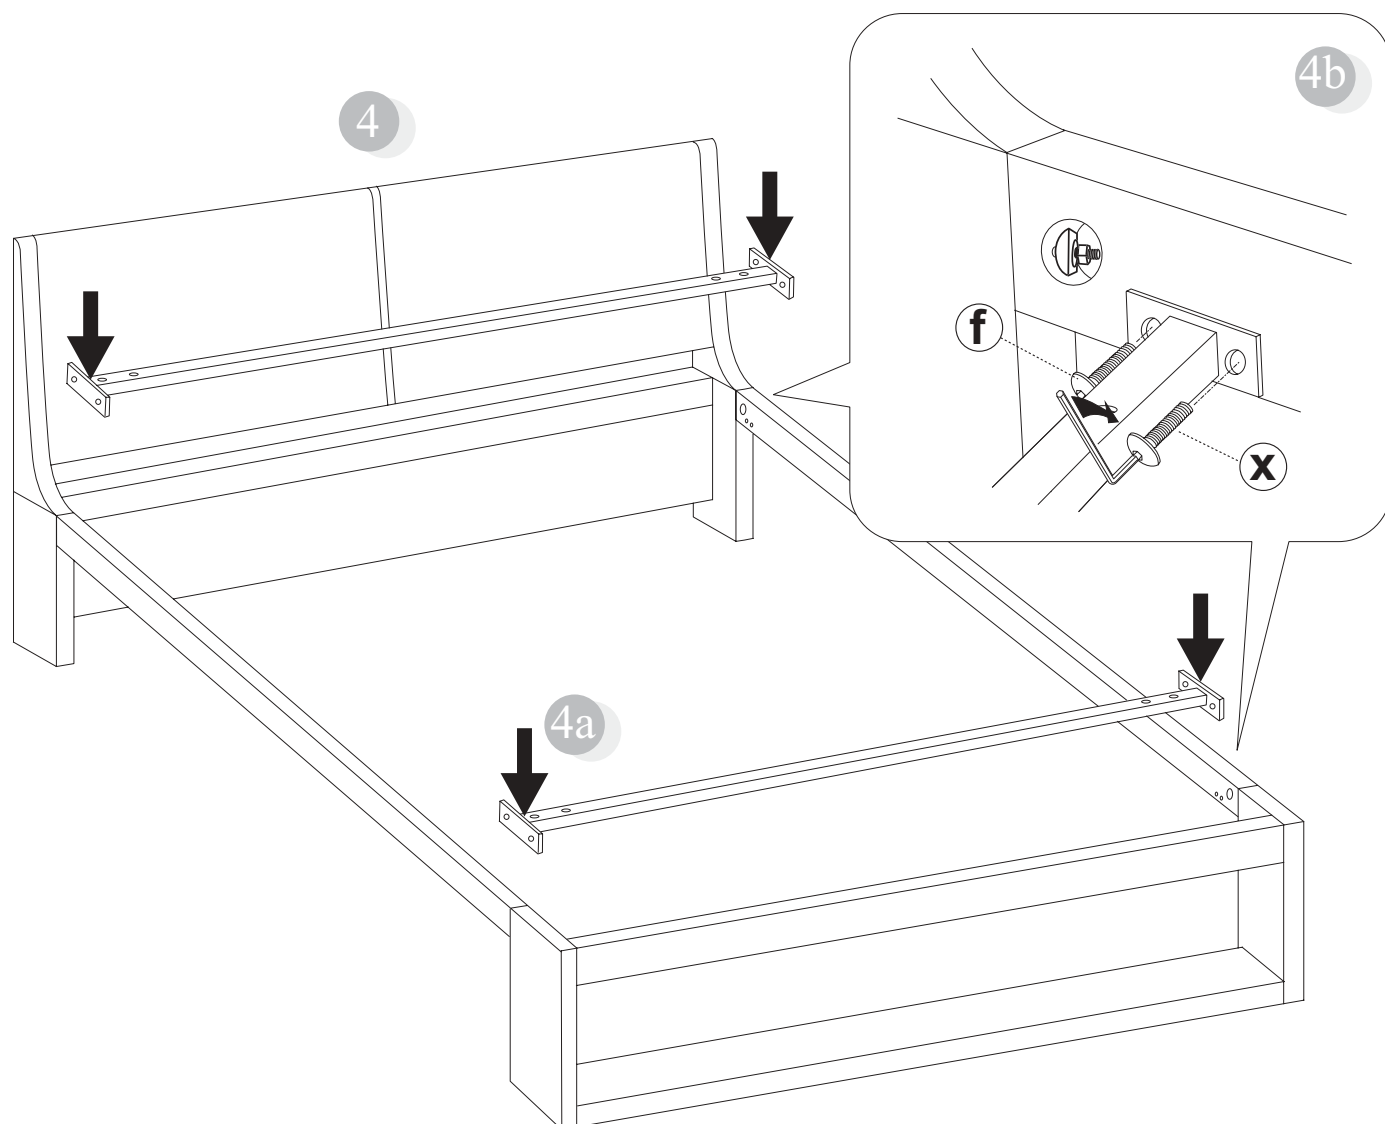

COMUNICAZIONI AL CLIENTE

LA PRESENTE SCHEDA PRODOTTO DEVE ESSERE CONSEGNATA AL CLIENTE UNITAMENTE ALLA MERCE ACQUISTATA

Letto (Testiera giroletto): 'Marriott - Paris'
Modello: CS/6012-6016
Materiali

Testiera in pannello tamburato e MDF a bassa emissione di formaldeide in conformità alle normative europee, rivestiti in legno verniciato.