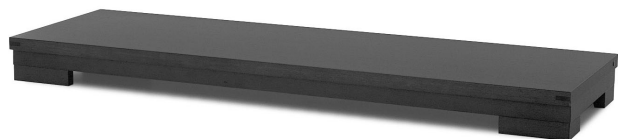

CS/580 Station

- I Pezzo di ricambio.
- GB Spare part.
- D Ersatzteil.
- F Pièce en échange / s.a.v.
- E Repuesto

- * - I Il bollino identifica la parte posteriore
- GB The label identifies the back side
- D Die Etiketle identifiziert den hintere Teil
- F L'étiquette identifie le verso
- E La etiqueta indica la parte detrás.