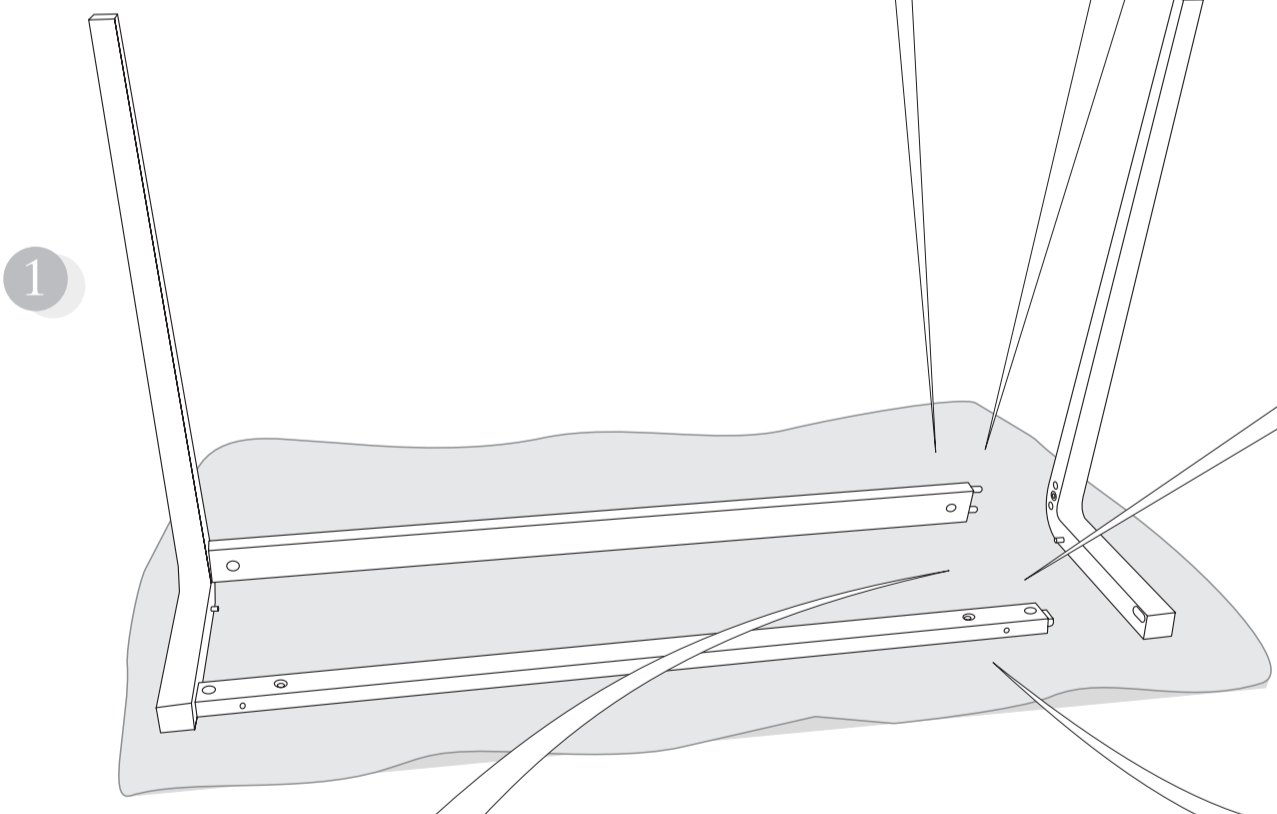

H-A 5025 01 00

**COMUNICAZIONI AL CLIENTE**

LA PRESENTE SCHEDA PRODOTTO DEVE ESSERE CONSEGNATA AL CLIENTE UNITAMENTE ALLA MERCE ACQUISTATA

Consolle: 'Zenith'  
Modello: CS/5025

**Materiali**  
Struttura in massello di faggio verniciato