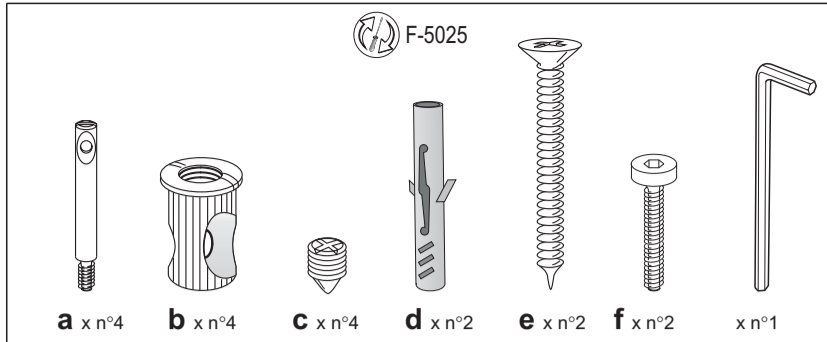

# CS/5025 Zenith

- I Prima di iniziare il montaggio identificare tutti i componenti con l'aiuto delle istruzioni.
- GB Before starting to assembly, please identify all components.
- D Vor der Montage sind die Einzelteile anhand der Montageanleitung zu identifizieren.
- F Avant de débuter le montage identifiez tous les composants à l'aide de la notice.
- E Antes de iniciar el montaje, identifique todos los componentes con ayuda de la nota.