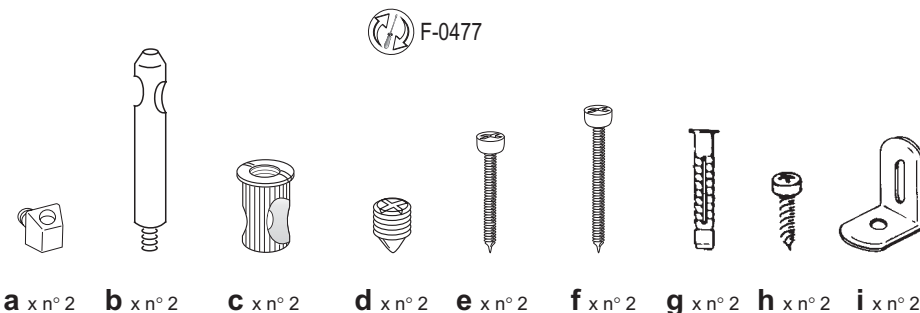

CS/477 *Modi*

- I Prima di iniziare il montaggio identificare tutti i componenti con l'aiuto delle istruzioni.
- GB Before starting to assembly, please identify all components.
- D Vor der montage sind die einzelteile anhand der montageanleitung zu identifizieren.
- F Avant de débuter le montage identifiez tous les composants a l'aide de la notice.
- E Antes de iniciar el montaje, identifique todos los componentes con ayuda de la nota.