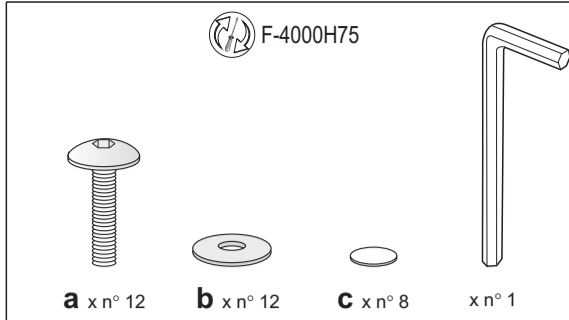

CS/4000 Vogue

- I Prima di iniziare il montaggio identificare tutti i componenti con l'aiuto delle istruzioni.
- GB Before starting to assembly, please identify all components.
- D Vor der montage sind die einzelteile anhand der montageanleitung zu identifizieren.
- F Avant de débiter le montage identifiez tous les composants a l'aide de la notice.
- E Antes de iniciar el montaje, identifique todos los componentes con ayuda de la nota.

h.75 cm

Attenzione-Attention-Vorsicht-Attention-Atención

- I Si consiglia di effettuare il montaggio su una superficie morbida.
- GB It is a good idea to use a soft protective underlay during assembly.
- D Möbelteile auf eine weiche Oberfläche legen und dann aufstellen.
- F Veuillez poser les pièces sur un surface souple pour l'assemblage.
- E Se aconseja efectuar el montaje sobre una superficie blanda.