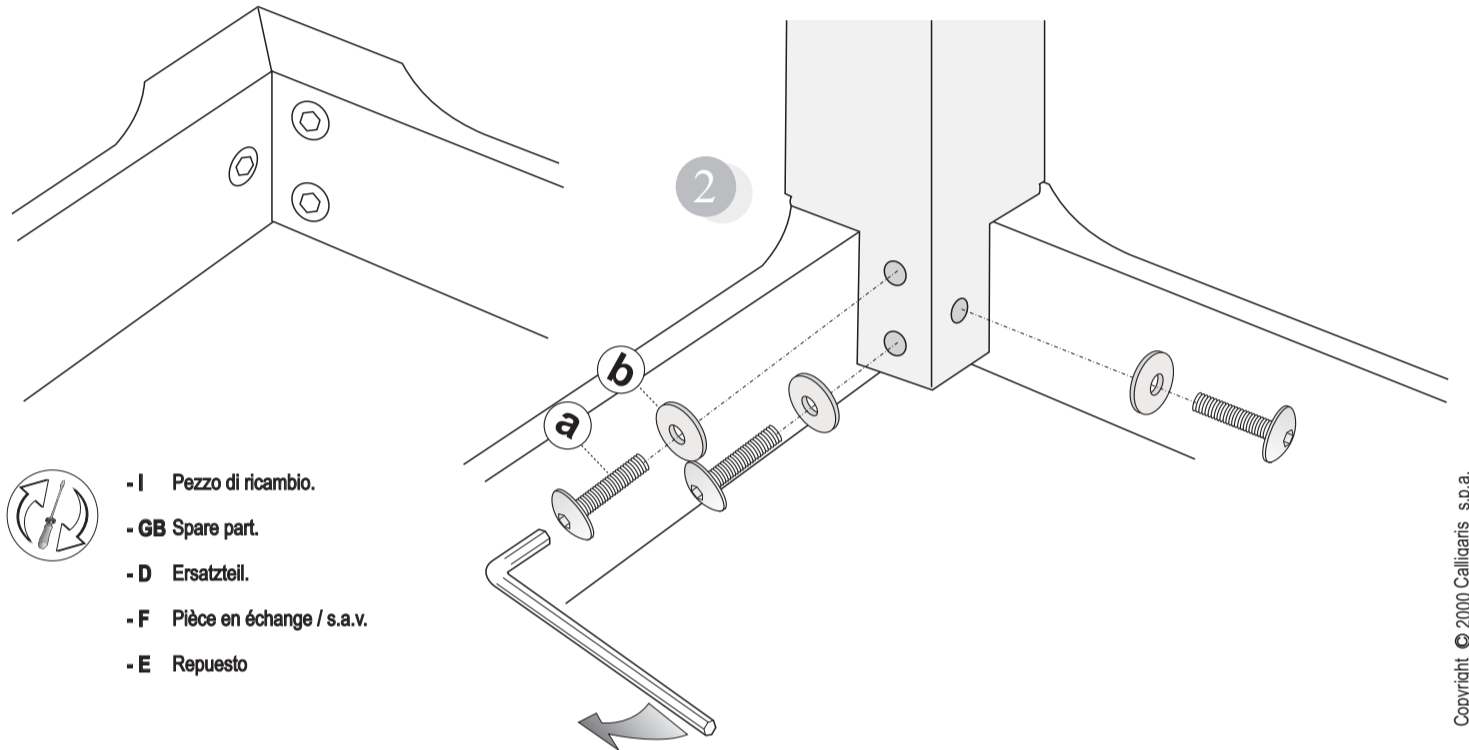

CS/4000 Vogue

- I Prima di iniziare il montaggio identificare tutti i componenti con l'aiuto delle istruzioni.
- GB Before starting to assembly, please identify all components.
- D Vor der montage sind die einzelteile anhand der montageanleitung zu identifizieren.
- F Avant de débiter le montage identifiez tous les composants a l'aide de la notice.
- E Antes de iniciar el montaje, identifique todos los componentes con ayuda de la nota.

h.75 cm

Attenzione-Attention-Vorsicht-Attention-Atención

- I Si consiglia di effettuare il montaggio su una superficie morbida.
- GB It is a good idea to use a soft protective underlay during assembly.
- D Möbelteile auf eine weiche Oberfläche legen und dann aufstellen.
- F Veuillez poser les pièces sur un surface souple pour l'assemblage.
- E Se aconseja efectuar el montaje sobre una superficie blanda.