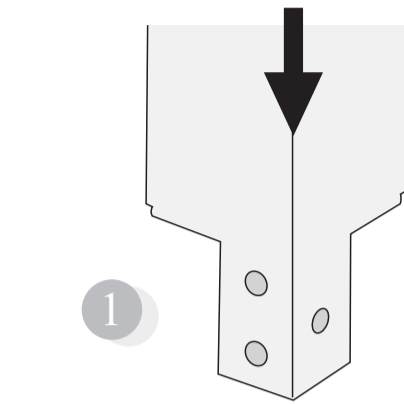

CS/4000 Vogue

- I Prima di iniziare il montaggio identificare tutti i componenti con l'aiuto delle istruzioni.
- GB Before starting to assembly, please identify all components.
- D Vor der montage sind die einzelteile anhand der montageanleitung zu identifizieren.
- F Avant de débiter le montage identifiez tous les composants a l'aide de la notice.
- E Antes de iniciar el montaje, identifique todos los componentes con ayuda de la nota.

h.75 cm

Attenzione-Attention-Vorsicht-Attention-Atención

- I Si consiglia di effettuare il montaggio su una superficie morbida.
- GB It is a good idea to use a soft protective underlay during assembly.
- D Möbelteile auf eine weiche Oberfläche legen und dann aufstellen.
- F Veuillez poser les pièces sur un surface souple pour l'assemblage.
- E Se aconseja efectuar el montaje sobre una superficie blanda.