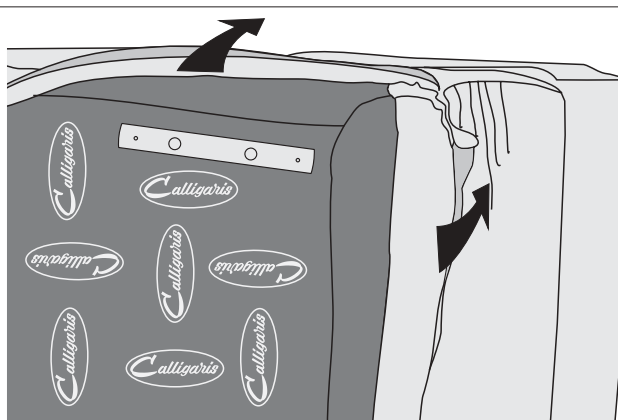

Quality System UNI EN ISO 9001 Associato assArredo

H-A 3315 01 00

- I Il modello è completamente sfoderabile.
- GB Covers are completely removable.
- D Das Modell ist komplett abziehbar.
- F Le modèle est entièrement déhoussable.
- E El modelo es completamente desenfundable.