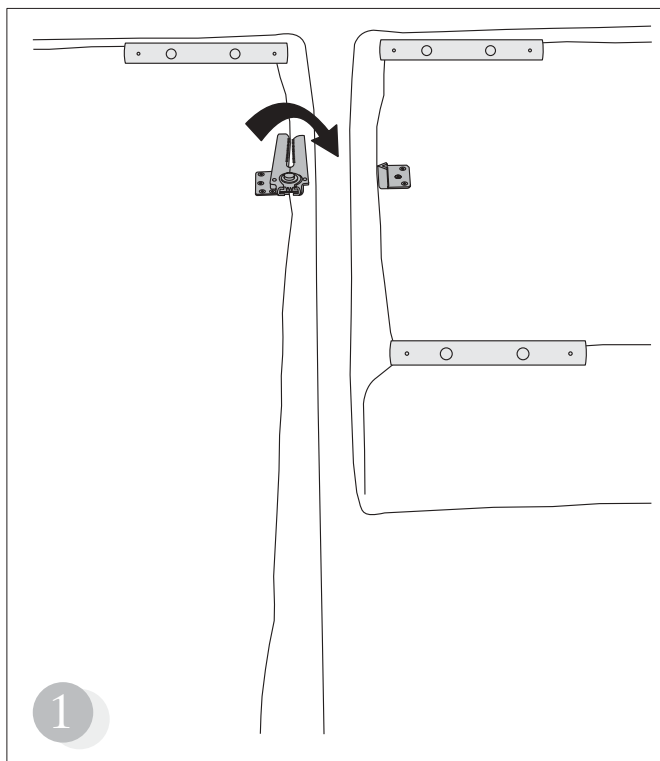

- I Il modello è completamente sfoderabile.
- GB Covers are completely removable.
- D Das Modell ist komplett abziehbar.
- F Le modèle est entièrement déhoussable.
- E El modelo es completamente desenfundable.