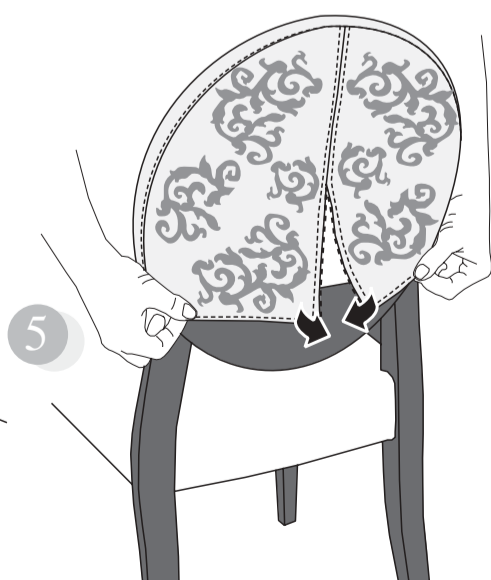

H-A 1054 01 00-0

Copyright © 2000 Calligaris s.p.a.