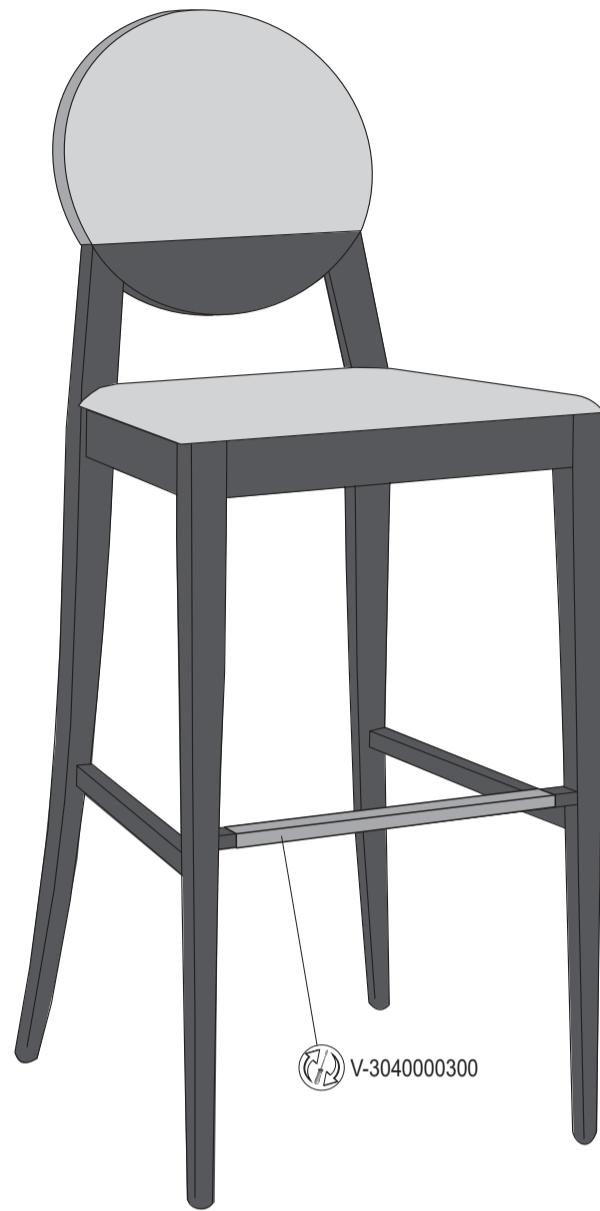

Calligaris s.p.a. - 33044 Manzano (Udine) Italy - Viale Trieste, 12
Tel. +39.0432.748211 - Fax +39.0432.750104
<http://www.calligaris.it> e-mail: info@calligaris.it

H-A 1054 01 00-0

Copyright © 2000 Calligaris s.p.a.