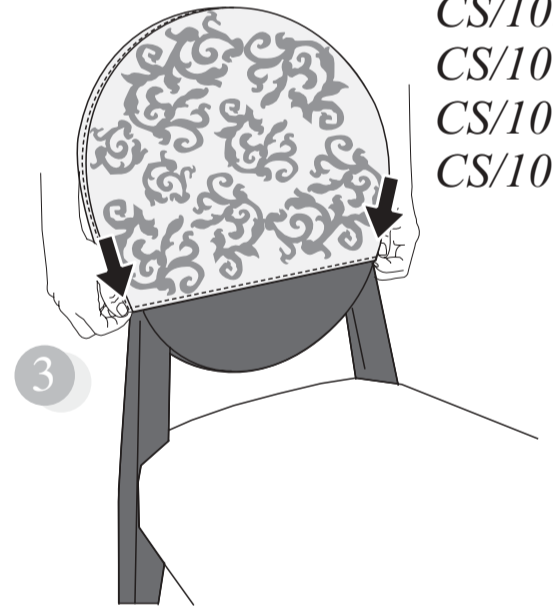

CS/1054
CS/1061
CS/1071
CS/1072