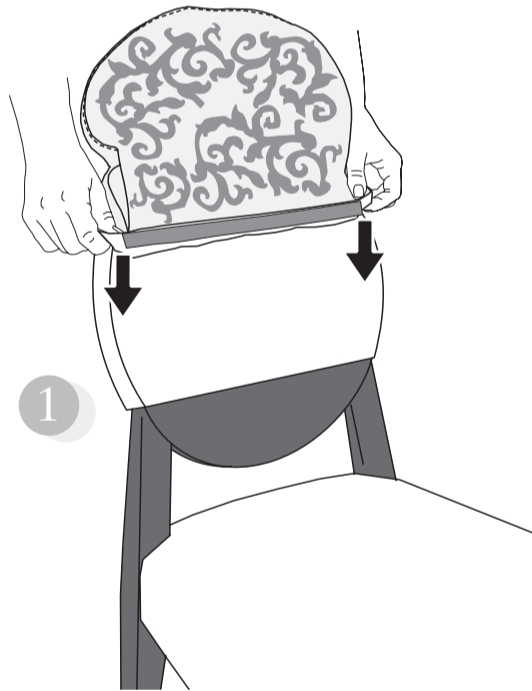

CS/1054
CS/1061
CS/1071
CS/1072