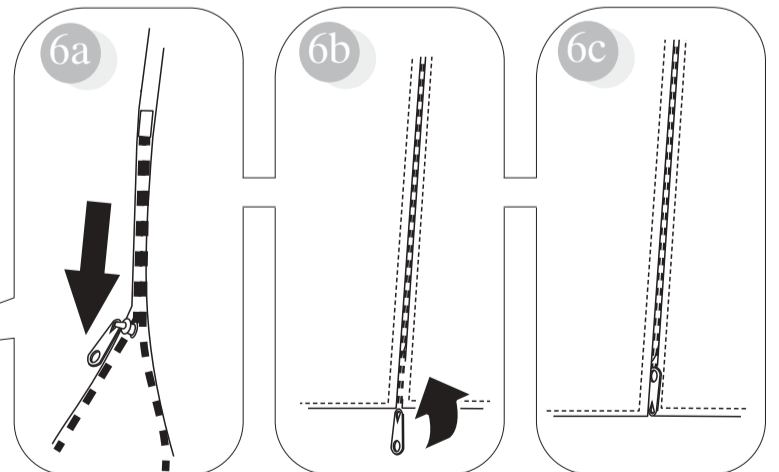

H-A 1054 01 00-0

Copyright © 2000 Calligaris s.p.a.