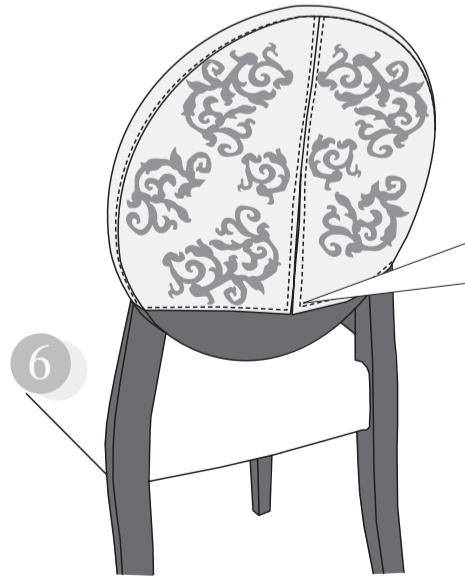

H-A 1054 01 00-0

Copyright © 2000 Calligaris s.p.a.