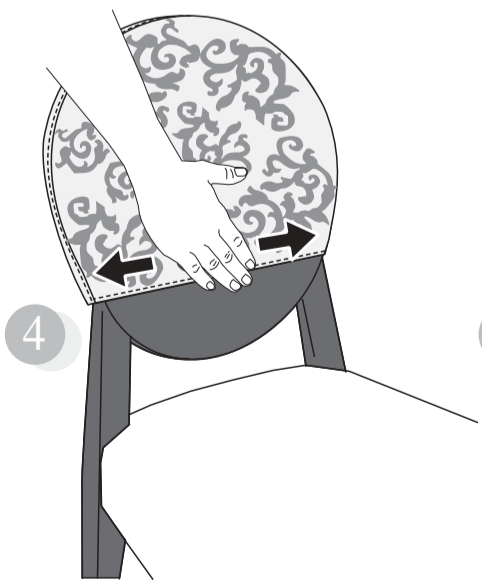

H-A 1054 01 00-0

Copyright © 2000 Calligaris s.p.a.