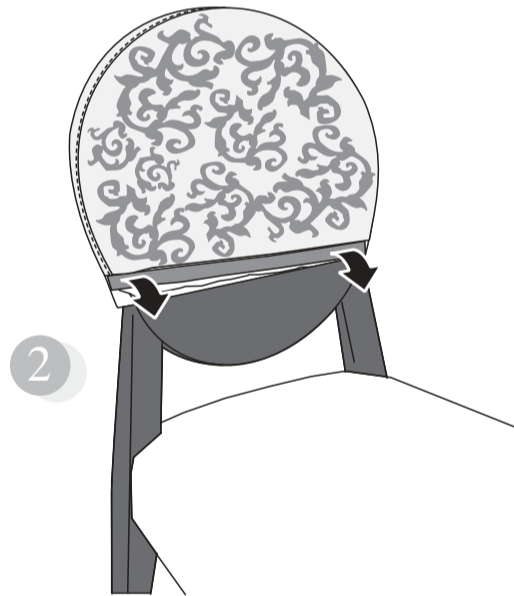

CS/1054
CS/1061
CS/1071
CS/1072