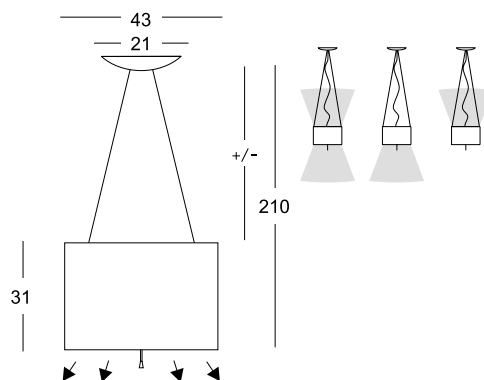

50 ■ lino | linen | leinenstoff | lin

52 ■ lino negro | black textil | schwarz leinenstoff | tissu noir

bombillas | bulbs | leuchtmittel | ampoules

80 max. 2 x 100 w. E-27 

+ 1 x 150 w. E-27 

84

118

1772 | potis

crystal inferior difuser | glass bottom diffuser

IP | 20 CE

3,85