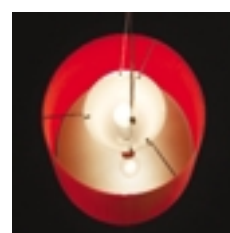

84

118

1772 | potis

crystal inferior difuser | glass bottom diffuser

IP | 20 CE

3,85