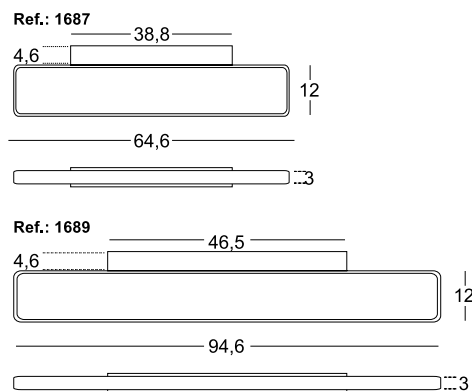

**1687 | 1689 | pausa | mario ruiz**

acabados | finishes | erläuterungen | finitions

**08**  níquel satinado | satin nickel | nickel | nickel satiné

bombillas | bulbs | leuchmittel | ampoules

**62** max. 2 x 39 w. T-5 220/240 v. [ref. 1689] 

**63** max. 2 x 24 w. T-5 220/240 v. [ref. 1687] 

-  116
-  66
-  64
-  54
-  42

**44** | **1687** | pausa

IP | 44 