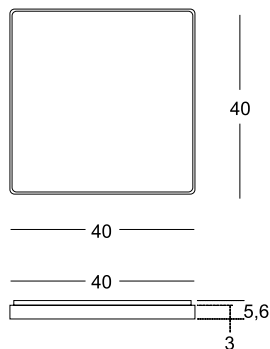

bombillas | bulbs | leuchtmittel | ampoules

56 max. 2 x 36 w. 2G10 

	116
	64
	54
	44
	42

66 1693 | pausa

 IP | 20   