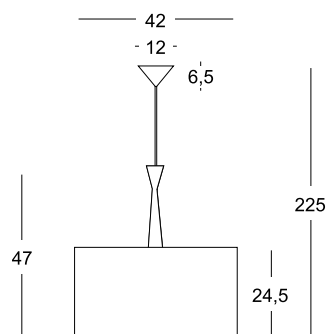

**50**  lino | linen | leinenstoff | lin

**52**  lino negro | black textil | schwarz leinenstoff | tissu noir

bombillas | bulbs | leuchtmittel | ampoules

**80** max. 1 x 100 w. E-27

max. 1 x 20 w. TC-EL E-27