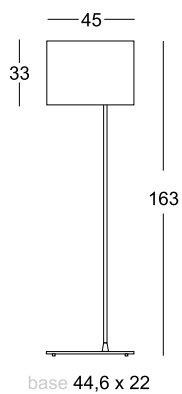

1710 | driza | mario ruiz

acabados | finishes | erläuterungen | finitions

01 blanco | white | weiss | blanc

04 negro | black | schwarz | noir

bombillas | bulbs | leuchtmittel | ampoules

80 max. 1 x 100 w. E-27 