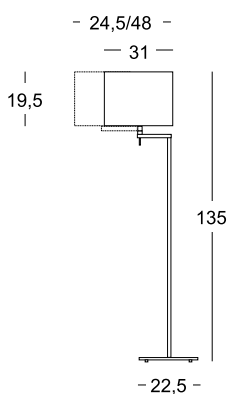

50 lino | linen | leinenstoff | lin

bombillas | bulbs | leuchtmittel | ampoules

80 max. 1 x 100 w. E-27 

max. 1 x 5 w. TC-EL E-27 

h

88

h

20

h

18

72

1890 | berilio

IP | 20 CE  