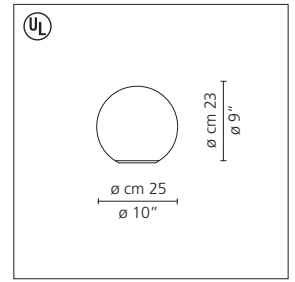

Dioscuri 14 table

halogen source
 • 1X60W (G9/T4) supplied.....

Dioscuri 25 table

incandescent source
 • 1X100W (E26/A19).....
 or
 halogen source
 • 1X100W (E26/T10 double envelope).....

Dioscuri 35 table