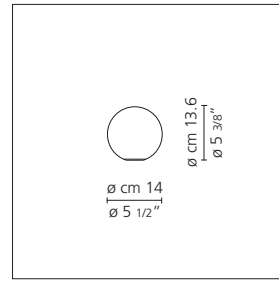

Dioscuri 14 table

halogen source
 • 1X60W (G9/T4) supplied.....

Dioscuri 25 table

incandescent source
 • 1X100W (E26/A19).....
 or
 halogen source
 • 1X100W (E26/T10 double envelope).....

Dioscuri 35 table