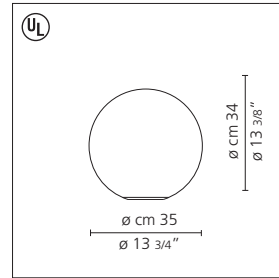

Dioscuri 14 table

halogen source
 • 1X60W (G9/T4) supplied.....

Dioscuri 25 table

incandescent source
 • 1X100W (E26/A19).....
 or
 halogen source
 • 1X100W (E26/T10 double envelope).....

Dioscuri 35 table