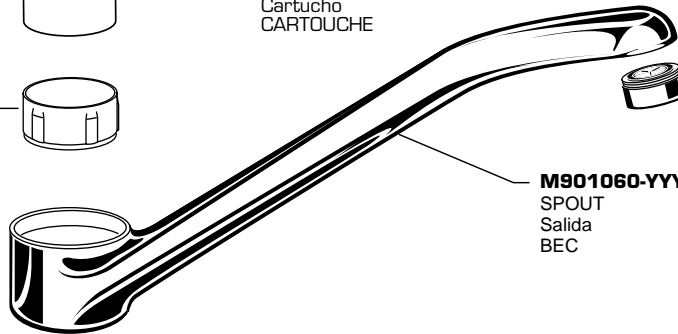

American Standard

COLONY SOFT

SINGLE CONTROL KITCHEN FAUCET
 MEZCLADORA DE COCINA MONOMANDO
 ROBINETS MONOPIÈCES DE CUISINE COLONY

MODEL NUMBER
 NÚMERO DE MODELO
 NUMÉRO DE MODÈLE

4175.500
4175.501

M961626-YYY0A
 HANDLE KIT
 Juego de Maneral
 TROUSSE DE LA POIGNÉE

030746-0070A
 HANDLE SCREW KIT
 Juego de Tornillo
 JEU DE VIS DE LA POIGNÉE

M907300-YYY0A
 CAP
 Cubierta
 CAPUCHON

M918506-0070A
 CARTRIDGE SCREWS
 Tornillos de Cartucho
 VIS DE LA CARTOUCHE

A951470-0070A
 CARTRIDGE
 Cartucho
 CARTOUCHE

M923300-0070A
 CAP RETAINER
 Porta Cubierta
 BAGUE de RETENUE

066070-YYY0A
 AERATOR
 Aireador
 AÉRATEUR

M901060-YYY0A
 SPOUT
 Salida
 BEC

M960994-0070A
 Seals
 Sellos
 Anneaux d'étanchéité

042850-0070A
 DIVERTER
 Desviador
 INVERSEUR

065800-0070A
 ATTACHMENT NUT
 Tuerca de Fijacion
 ÉCROU DE FIXATION

024220-0070A
 SUPPLY NUT
 Tuerca de Alimentacion
 ÉCROU DE L'ALIMENTATION

030730-0170A
 HANDSPRAY & HOSE
 Regadera Manual &
 Manguera
 DOUCHETTE
 ET BOYAU