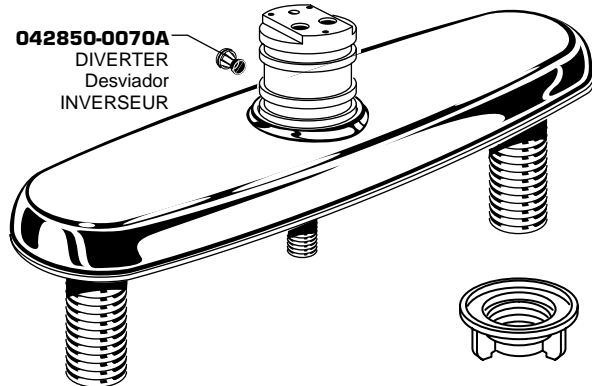

M923300-0070A
 CAP RETAINER
 Porta Cubierta
 BAGUE de RETENUE

066070-YYY0A
 AERATOR
 Aireador
 AÉRATEUR

M901060-YYY0A
 SPOUT
 Salida
 BEC

M960994-0070A
 Seals
 Sellos
 Anneaux d'étanchéité

042850-0070A
 DIVERTER
 Desviador
 INVERSEUR

065800-0070A
 ATTACHMENT NUT
 Tuerca de Fijacion
 ÉCROU DE FIXATION

024220-0070A
 SUPPLY NUT
 Tuerca de Alimentacion
 ÉCROU DE L'ALIMENTATION

030730-0170A
 HANDSPRAY & HOSE
 Regadera Manual &
 Manguera
 DOUCHETTE
 ET BOYAU