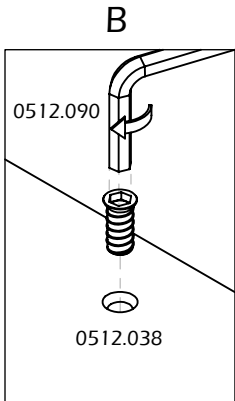

ASSEMBLY INSTRUCTIONS

Line : **SHORE**

Range : **ESSENCE**

FITTINGS : 7200.262 / 263

5 x  0515.002	2 x  0512.038	3 x  0512.042	3 x  0512.041	2 x  0512.113	1 x  0302.020	2 x  0520.037/059
10 x  0540.012		2 x  515.008		1 x  0512.084	1 x  0520.163 / 164	

1

0512.113

2

0302.020

3

4

5

6