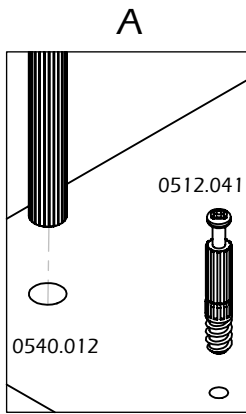

ASSEMBLY INSTRUCTIONS

Line : **SHORE**

Range : **ESSENCE**

FITTINGS : 7200.262 / 263

5 x  0515.002	2 x  0512.038	3 x  0512.042	3 x  0512.041	2 x  0512.113	1 x  0302.020	2 x  0520.037/059
10 x  0540.012		2 x  515.008		1 x  0512.084	1 x  0520.163 / 164	

1

0512.113

2

0302.020

3

4

5

6