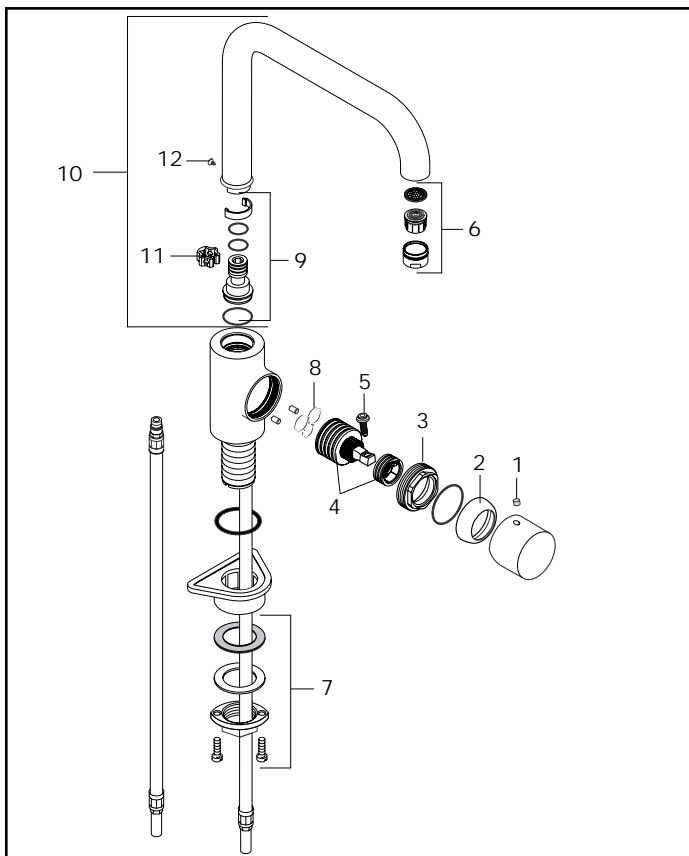

## Kitchen Faucet

>05/01

14850XX1

14856XX1

Pos.	Description	Description	Denominación	Nr./Nr./No.
1	screw cover	cache vis	Tapón	96338000
2	flange	capot sphérique	Florón	96468XXX
3	nut	écrou à six pans	Tuerca	96461000
4	cartridge	cartouche cpl.	Cartucho	92730000
5	handle screw	vis	Tornillo	96059000
6	aerator	mousseur	Aireador completo	13913XXX
7	fixing set	fixation cpl.	Set de fijación completo	95049000
8	seal	joint	Junta	95008000
9	sealing set	set de joint plat	Junta	92646000
10	spout	bec	Caño	96514XXX
11	axial ring	bague axial	Anillo assiale	97558000
12	screw	vis	Tornillo	97662000
13	handspray	douchette	Cabezal extraible	06327XXX
14	check valve	clapet anti-retour	Válvula antirretorno	94074000
15	flange	capot sphérique	Florón	88504XXX
16	nut	écrou à six pans	Tuerca	88506000