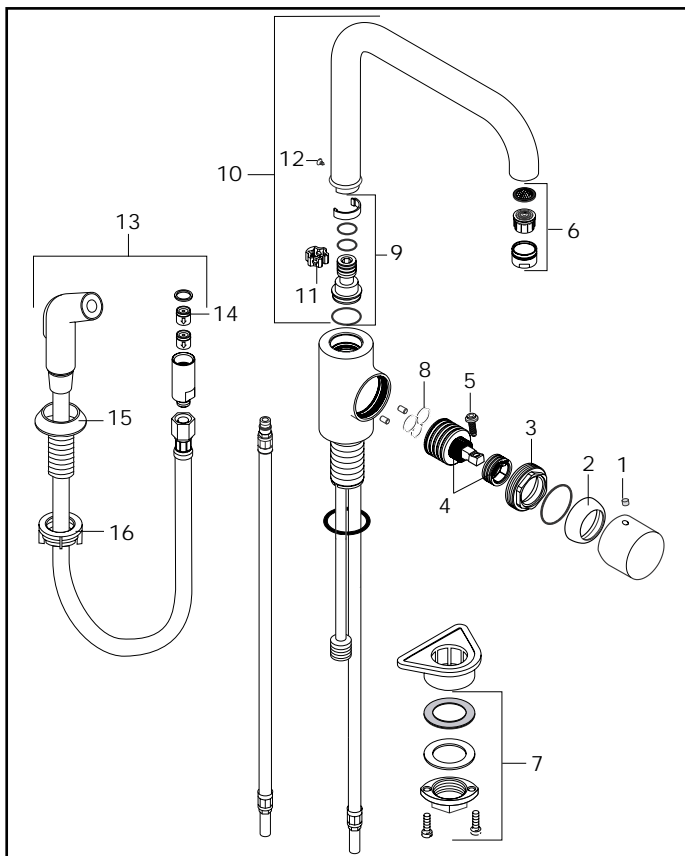

## Kitchen Faucet

>05/01

14850XX1

14856XX1

Pos.	Description	Description	Denominación	Nr./Nr./No.
1	screw cover	cache vis	Tapón	96338000
2	flange	capot sphérique	Florón	96468XXX
3	nut	écrou à six pans	Tuerca	96461000
4	cartridge	cartouche cpl.	Cartucho	92730000
5	handle screw	vis	Tornillo	96059000
6	aerator	mousseur	Aireador completo	13913XXX
7	fixing set	fixation cpl.	Set de fijación completo	95049000
8	seal	joint	Junta	95008000
9	sealing set	set de joint plat	Junta	92646000
10	spout	bec	Caño	96514XXX
11	axial ring	bague axial	Anillo assiale	97558000
12	screw	vis	Tornillo	97662000
13	handspray	douchette	Cabezal extraible	06327XXX
14	check valve	clapet anti-retour	Válvula antirretorno	94074000
15	flange	capot sphérique	Florón	88504XXX
16	nut	écrou à six pans	Tuerca	88506000