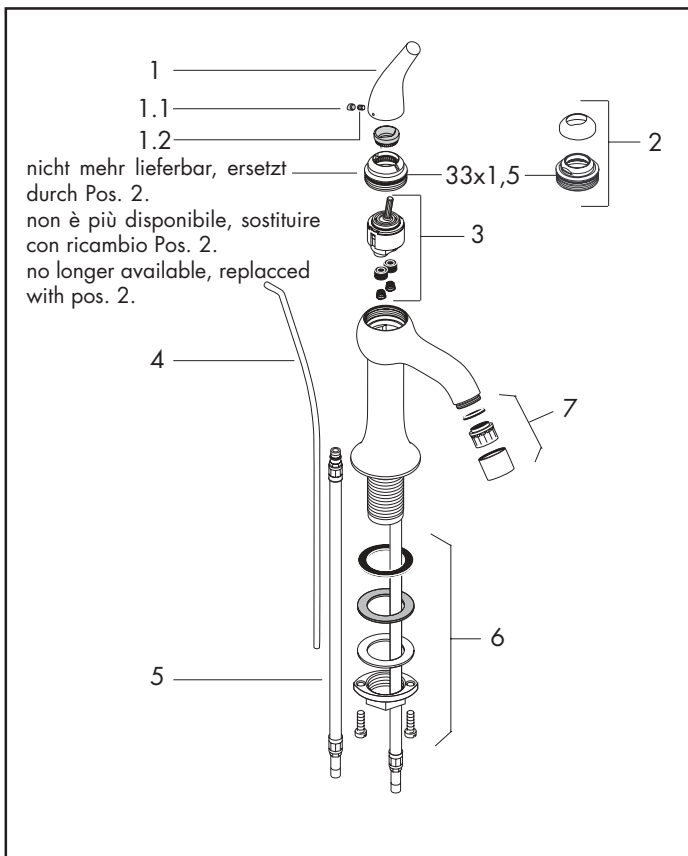

Axor Terrano

Waschtischmischer / Miscelatore lavabo / Basin mixer

07/99 - 10/00

37001XXX/37015XXX

> 10/00

37001XXX/37004XXX/37015XXX/37020XXX/37028XXX

Pos.	Bezeichnung	Descrizione	Description	Nr./Nr./No.	VE
1	Griff	manopola	handle	37091XXX	1
1.1	Griffstopfen	tappino	screw cover	96338000	1
1.2	Madenschraube M4x10 DIN 914	vite a perno M4x10 DIN 914	hollow set screw M4x10 DIN 914	96340000	1
1.3	Griffstopfen	tappino	screw cover	96460000	1
1.4	Madenschraube M6x10 DIN 914	vite a perno M6x10 DIN 914	hollow set screw M6x10 DIN 914	96526000	1
2	Mutter und Kappe	ghiera di fissaggio e cappuccio	nut and flange	96394XXX	1
3	Kartusche kpl.	cartuccia completa	cartridge, assy	96339000	1
4	Zugstange kpl.	asta salterello completa	pop up rod	94006XXX	1
5	Anschlußschlauch 470 mm	raccordo flessibile 470 mm	connection hose 470 mm	96321000	1
	Anschlußrohr 450 mm	tubi collegamento 450 mm	supply pipe 450 mm	96638000	2
6	Schaftbefestigung kpl.	set di fissaggio completo	fixation set	13961000	1
7	Luftsprudler kpl.	rompigetto compl.	aerator cpl.	94010000	1
	Ablaufventil, siehe Kap. 70	cap scarichi, vedere capitolo 70	pop up waste, see chapter 70	94139XXX	1