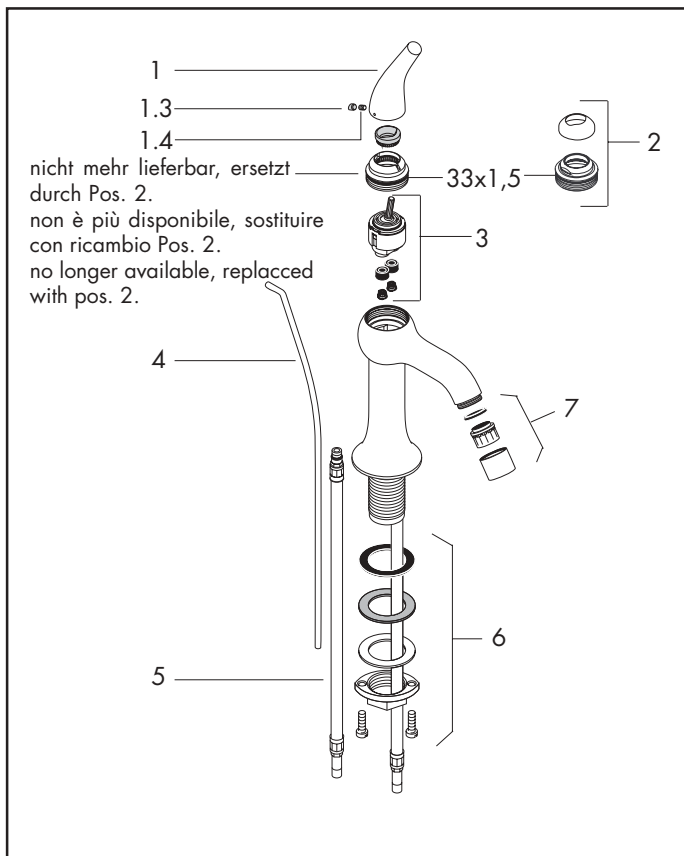

Axor Terrano

Waschtischmischer / Miscelatore lavabo / Basin mixer

07/99 - 10/00

37001XXX/37015XXX

> 10/00

37001XXX/37004XXX/37015XXX/37020XXX/37028XXX

Pos.	Bezeichnung	Descrizione	Description	Nr./Nr./No.	VE
1	Griff	manopola	handle	37091XXX	1
1.1	Griffstopfen	tappino	screw cover	96338000	1
1.2	Madenschraube M4x10 DIN 914	vite a perno M4x10 DIN 914	hollow set screw M4x10 DIN 914	96340000	1
1.3	Griffstopfen	tappino	screw cover	96460000	1
1.4	Madenschraube M6x10 DIN 914	vite a perno M6x10 DIN 914	hollow set screw M6x10 DIN 914	96526000	1
2	Mutter und Kappe	ghiera di fissaggio e cappuccio	nut and flange	96394XXX	1
3	Kartusche kpl.	cartuccia completa	cartridge, assy	96339000	1
4	Zugstange kpl.	asta salterello completa	pop up rod	94006XXX	1
5	Anschlußschlauch 470 mm	raccordo flessibile 470 mm	connection hose 470 mm	96321000	1
	Anschlußrohr 450 mm	tubi collegamento 450 mm	supply pipe 450 mm	96638000	2
6	Schaftbefestigung kpl.	set di fissaggio completo	fixation set	13961000	1
7	Luftsprudler kpl.	rompigetto compl.	aerator cpl.	94010000	1
	Ablaufventil, siehe Kap. 70	cap scarichi, vedere capitolo 70	pop up waste, see chapter 70	94139XXX	1