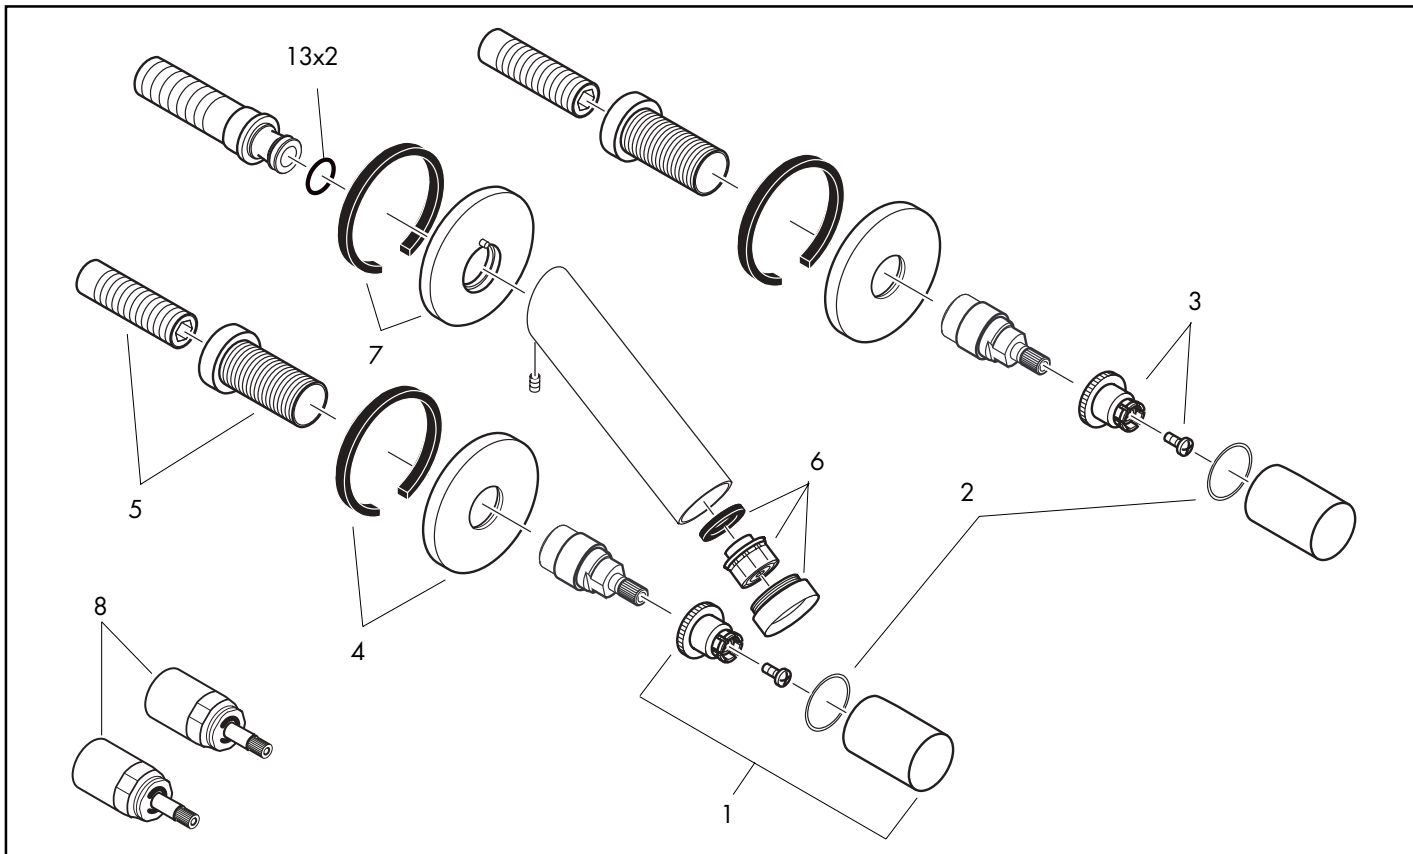

Axor Starck

Waschtischmischer / Miscelatore lavabo / Basin mixer

> 07/01

10313XXX

> 04/01

10303180 [45.1]

Pos.	Bezeichnung	Descrizione	Description	Nr./Nr./No.	VE
1	Griff	manopola	handle	96318XXX	1
2	Farbring, Kalt / Warm	anello blu e anello rosso	color-ring cold / hot water	96319000	1
3	Schnappeinsatz mit Schraube	inserto in ABS per manopola	handle fixing set	94184000	1
4	Rosette für Griff	cappuccio per maniglia	escutcheon for handle	96499XXX	1
5	Gewindehülsen Set	adattatore per set esterno	fixing set	96393000	1
6	Luftsprudler kpl.	rompigetto compl.	aerator cpl.	94005XXX	1
7	Rosette für Auslauf	cappuccio per bocca erogazione	escutcheon for spout	96293XXX	1
8	Verlängerung 25 mm	prolunga 25 mm	extension 25 mm	96259000	1
	Grundset, Ersatzteile siehe Kap.45	corpo ad incasso, vedere capitolo 45	concealed item, see chapter 45	10303180	1
	Ablaufventil, siehe Kap. 70	cap scarichi, vedere capitolo 70	pop up waste, see chapter 70	50001XXX	1