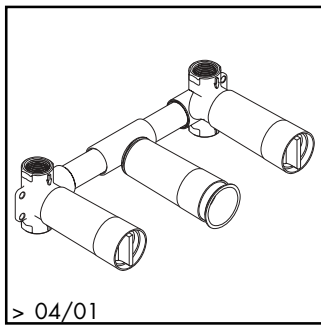

Axor Starck

Waschtischmischer / Miscelatore lavabo / Basin mixer

> 07/01

10313XXX

> 04/01

10303180 [45.1]

Pos.	Bezeichnung	Descrizione	Description	Nr./Nr./No.	VE
1	Griff	manopola	handle	96318XXX	1
2	Farbring, Kalt / Warm	anello blu e anello rosso	color-ring cold / hot water	96319000	1
3	Schnappeinsatz mit Schraube	inserto in ABS per manopola	handle fixing set	94184000	1
4	Rosette für Griff	cappuccio per maniglia	escutcheon for handle	96499XXX	1
5	Gewindehülsen Set	adattatore per set esterno	fixing set	96393000	1
6	Luftsprudler kpl.	rompigetto compl.	aerator cpl.	94005XXX	1
7	Rosette für Auslauf	cappuccio per bocca erogazione	escutcheon for spout	96293XXX	1
8	Verlängerung 25 mm	prolunga 25 mm	extension 25 mm	96259000	1
	Grundset, Ersatzteile siehe Kap.45	corpo ad incasso, vedere capitolo 45	concealed item, see chapter 45	10303180	1
	Ablaufventil, siehe Kap. 70	cap scarichi, vedere capitolo 70	pop up waste, see chapter 70	50001XXX	1