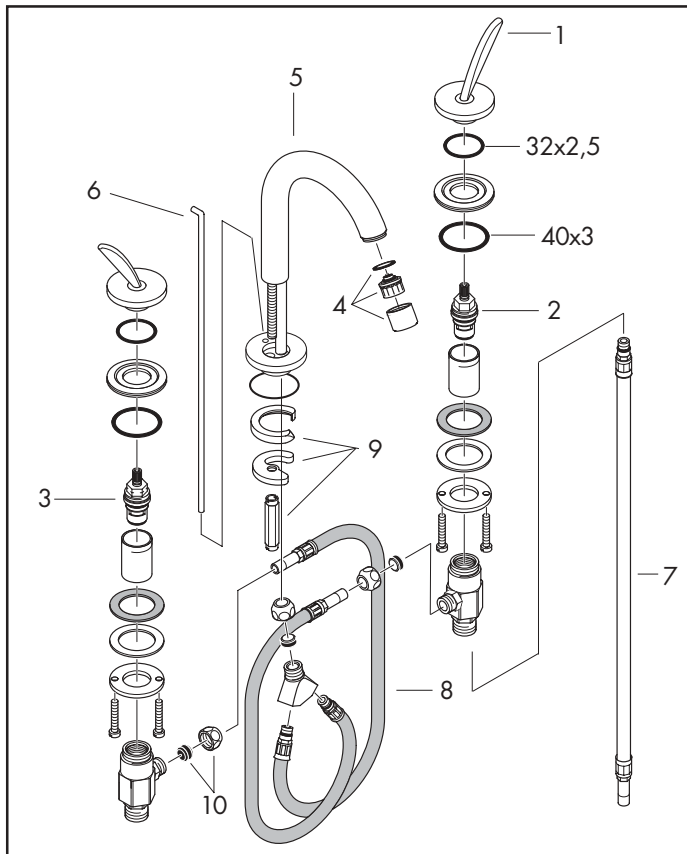

# Axor Starck

3-Loch-Kombination / Combinazione 3 fori lavabo / Three hole mixer

10133XXX

10133XXX

Pos.	Bezeichnung	Descrizione	Description	Nr./Nr./No.	VE
1	Griff	manopola	handle	10091000	1
2	Absperreinheit Kaltwasserseite	cartuccia acqua fredda	shut off unit, cold	96765000	1
3	Absperreinheit Warmwasserseite	cartuccia acqua calda	shut off unit, hot	96766000	1
4	Luftsprudler kpl.	rompigetto compl.	aerator cpl.	94010000	1
5	Auslauf kpl.	bocca erogazione compl.	spout cpl.	94014000	1
6	Zugstange	asta salterello	pull rod	94083XXX	1
7	Anschlußschlauch 350 mm	raccordo flessibile 350 mm	connection hose 350 mm	13099000	1
8	Anschlußschlauch 450 mm < 6/96, geschraubt	raccordo flessibile 450 mm < 6/96	connection hose 450 mm < 6/96	94071000	1
9	Schaftbefestigung kpl.	set di fissaggio completo	fixation set	94701000	1
10	Quetschverschraubung	serraggio a vite	squeezing connection	94158000	1
	Verlängerungsschlauch 300 mm	raccordo flessibile 300 mm	extension hose 300 mm	13098000	1
	Ablaufventil, siehe Kap. 70	cap scarichi, vedere capitolo 70	pop up waste, see chapter 70	94139XXX	1

XXX = Oberflächenbezeichnung bitte der Seite 7.1 entnehmen  
 XXX = vedere pagina 7.1 per i codici colore  
 XXX = Please see page 7.1 for finish indicators