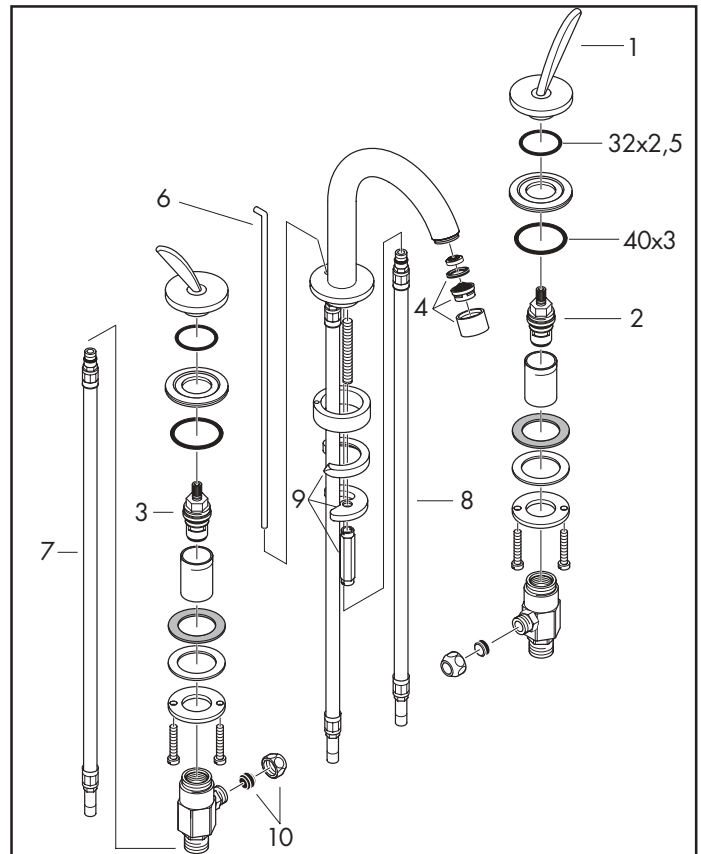

# Axor Starck

3-Loch-Kombination / Combinazione 3 fori lavabo / Three hole mixer

10133XXX

10133XXX

Pos.	Bezeichnung	Descrizione	Description	Nr./Nr./No.	VE
1	Griff	manopola	handle	10091000	1
2	Absperreinheit Kaltwasserseite	cartuccia acqua fredda	shut off unit, cold	96765000	1
3	Absperreinheit Warmwasserseite	cartuccia acqua calda	shut off unit, hot	96766000	1
4	Luftsprudler kpl.	rompigetto compl.	aerator cpl.	94010000	1
5	Auslauf kpl.	bocca erogazione compl.	spout cpl.	94014000	1
6	Zugstange	asta salterello	pull rod	94083XXX	1
7	Anschlußschlauch 350 mm	raccordo flessibile 350 mm	connection hose 350 mm	13099000	1
8	Anschlußschlauch 450 mm < 6/96, geschraubt	raccordo flessibile 450 mm < 6/96	connection hose 450 mm < 6/96	94071000	1
9	Schaftbefestigung kpl.	set di fissaggio completo	fixation set	94701000	1
10	Quetschverschraubung	serraggio a vite	squeezing connection	94158000	1
	Verlängerungsschlauch 300 mm	raccordo flessibile 300 mm	extension hose 300 mm	13098000	1
	Ablaufventil, siehe Kap. 70	cap scarichi, vedere capitolo 70	pop up waste, see chapter 70	94139XXX	1

XXX = Oberflächenbezeichnung bitte der Seite 7.1 entnehmen  
 XXX = vedere pagina 7.1 per i codici colore  
 XXX = Please see page 7.1 for finish indicators