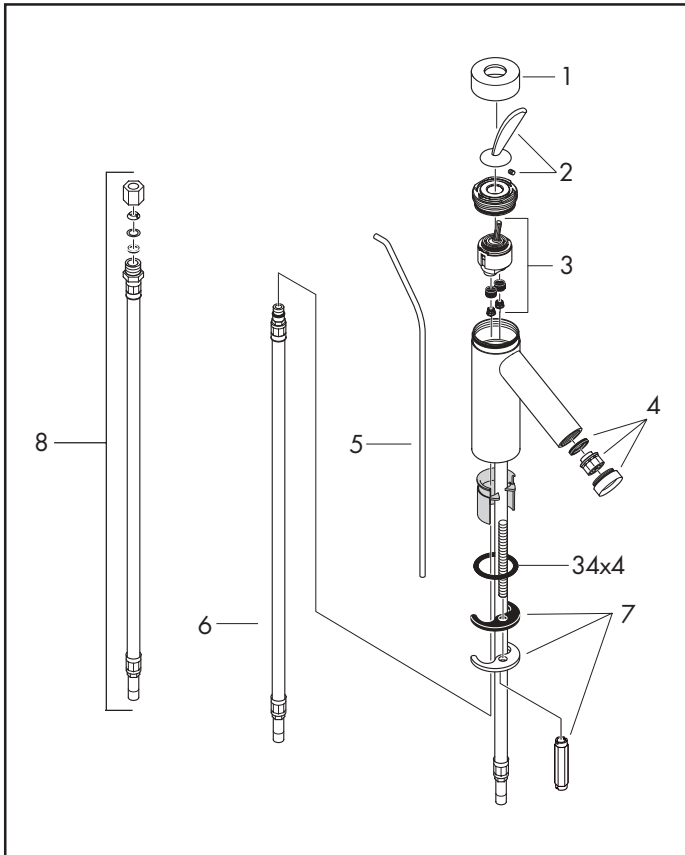

Axor Starck

Waschtischmischer / Miscelatore lavabo / Basin mixer

10010XXX/10004XXX

10015XXX

10010XXX

10015XXX

Pos.	Bezeichnung	Descrizione	Description	Nr./Nr./No.	VE
1	Kappe	cappuccio	flange	96427XXX	1
2	Griff	manopola	handle	10090XXX	1
3	Kartusche kpl.	cartuccia completa	cartridge, assy	96339000	1
4	Luftsprudler kpl.	rompigetto compl.	aerator cpl.	94005XXX	1
5	Zugstange kpl.	asta salterello completa	pop up rod	94006XXX	1
6	Anschlußschlauch 470 mm	raccordo flessibile 470 mm	connection hose 470 mm	96321000	1
	Anschlußrohr 450 mm	tubi collegamento 450 mm	supply pipe 450 mm	96638000	2
7	Schaftbefestigung kpl.	set di fissaggio completo	fixation set	96016000	1
8	Verlängerungsschlauch 300 mm	raccordo flessibile 300 mm	extension hose 300 mm	13098000	1
9	Kartusche kpl. mit Griff	cartuccia con maniglia e cappuccio	cartridge, assy with handle	94004XXX	1
	Hebelstange 290 mm (Kugel-Ø 12 mm)	asta comando 290 mm (sfera-Ø 12 mm)	lever arm 290 mm (ball-Ø 12 mm)	96307000	1
	Ablaufventil, siehe Kap. 70	cap scarichi, vedere capitolo 70	pop up waste, see chapter 70	94139XXX	1

XXX = Oberflächenbezeichnung bitte der Seite 7.1 entnehmen
 XXX = vedere pagina 7.1 per i codici colore
 XXX = Please see page 7.1 for finish indicators