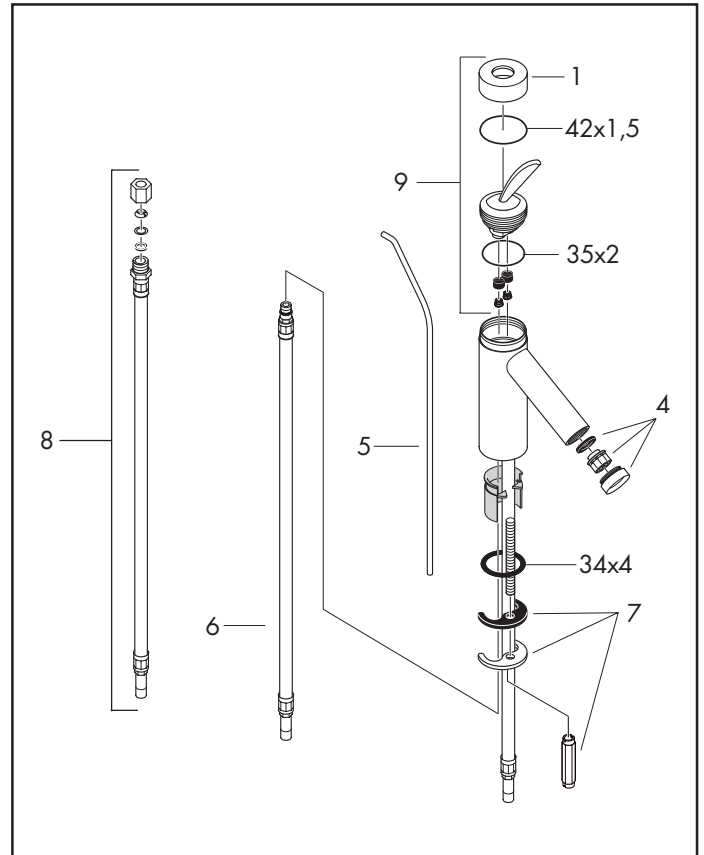

Axor Starck

Waschtischmischer / Miscelatore lavabo / Basin mixer

10010XXX/10004XXX

10015XXX

10010XXX

10015XXX

Pos.	Bezeichnung	Descrizione	Description	Nr./Nr./No.	VE
1	Kappe	cappuccio	flange	96427XXX	1
2	Griff	manopola	handle	10090XXX	1
3	Kartusche kpl.	cartuccia completa	cartridge, assy	96339000	1
4	Luftsprudler kpl.	rompigetto compl.	aerator cpl.	94005XXX	1
5	Zugstange kpl.	asta salterello completa	pop up rod	94006XXX	1
6	Anschlußschlauch 470 mm	raccordo flessibile 470 mm	connection hose 470 mm	96321000	1
	Anschlußrohr 450 mm	tubi collegamento 450 mm	supply pipe 450 mm	96638000	2
7	Schaftbefestigung kpl.	set di fissaggio completo	fixation set	96016000	1
8	Verlängerungsschlauch 300 mm	raccordo flessibile 300 mm	extension hose 300 mm	13098000	1
9	Kartusche kpl. mit Griff	cartuccia con maniglia e cappuccio	cartridge, assy with handle	94004XXX	1
	Hebelstange 290 mm (Kugel-Ø 12 mm)	asta comando 290 mm (sfera-Ø 12 mm)	lever arm 290 mm (ball-Ø 12 mm)	96307000	1
	Ablaufventil, siehe Kap. 70	cap scarichi, vedere capitolo 70	pop up waste, see chapter 70	94139XXX	1

XXX = Oberflächenbezeichnung bitte der Seite 7.1 entnehmen
 XXX = vedere pagina 7.1 per i codici colore
 XXX = Please see page 7.1 for finish indicators